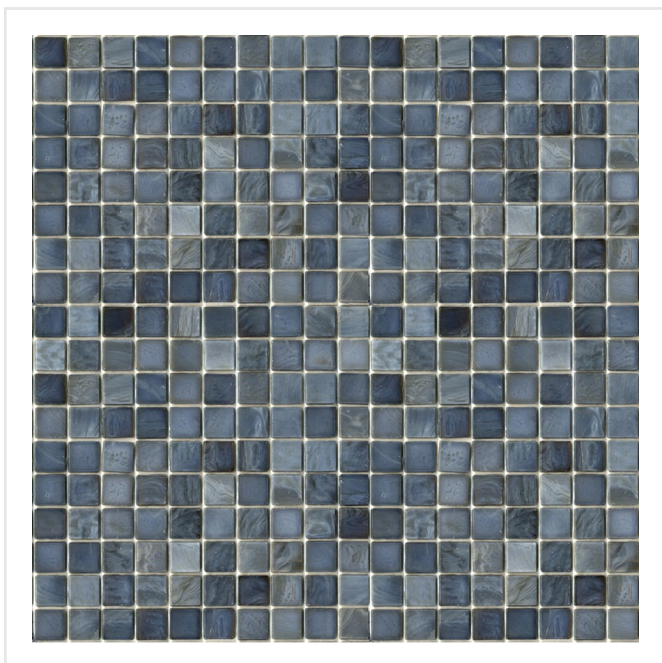

SICIS NAT MUD GRÅ MOSAIK

Sicis är en glasmosaik utöver den vanliga. Det italienska märket står för en handgjord känsla, med hög kvalitet vad gäller färgmixer, material och effekter. Klä hela ditt badrum eller väggarna i köket med denna stilfulla mosaik. Eller varför inte skapa vackra effekter på exempelvis en fondvägg, runt badkaret eller i en fönsternisch. Kommer i ett flertal färger, och även med pärlemoreffekt och färgskiftningar.

Art nr:	7934
Serie:	Sicis
Färg:	Grå
Yta:	Blank
Storlek:	1,5x1,5 cm
Tjocklek:	3 mm
Arkstorlek:	29,6x29,6 cm
Antal/m ² :	11
Placering:	Golv & Vägg
Frostsäker:	Ja
Priskod:	M25
Plats:	2:3