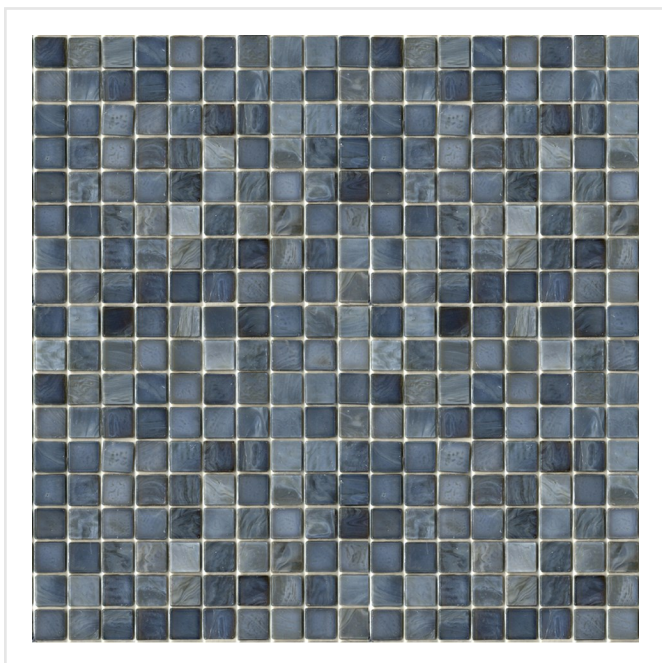

SICIS NAT MUD GRÅ MOSAIK

Sicis är en glasmosaik utöver den vanliga. Det italienska märket står för en handgjord känsla, med hög kvalitet vad gäller färgmixer, material och effekter. Klä hela ditt badrum eller väggarna i köket med denna stilfulla mosaik. Eller varför inte skapa vackra effekter på exempelvis en fondvägg, runt badkaret eller i en fönsternisch. Kommer i ett flertal färger, och även med pärlemoreffekt och färgskiftningar.

Art nr:	7934
Serie:	Sicis
Färg:	Grå
Yta:	Blank
Storlek:	1,5x1,5 cm
Arkstorlek:	29,6x29,6 cm
Antal/m ² :	11
Placering:	Golv & Vägg
Priskod:	M25
Plats:	2:3

KONRADSSONS

KAKEL