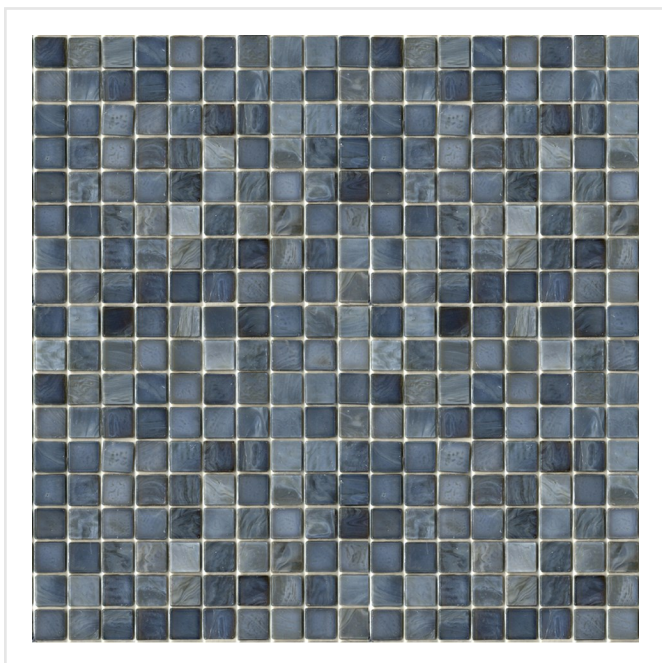

# SICIS NAT MUD GRÅ MOSAIK

Sicis är en glasmosaik utöver den vanliga. Det italienska märket står för en handgjord känsla, med hög kvalitet vad gäller färgmixer, material och effekter. Klä hela ditt badrum eller väggarna i köket med denna stilfulla mosaik. Eller varför inte skapa vackra effekter på exempelvis en fondvägg, runt badkaret eller i en fönsternisch. Kommer i ett flertal färger, och även med pärlemoreffekt och färgskiftningar.

Art nr:	7934
Serie:	Sicis
Färg:	Grå
Yta:	Blank
Storlek:	1,5x1,5 cm
Arkstorlek:	29,6x29,6 cm
Antal/m <sup>2</sup> :	11
Placering:	Golv & Vägg
Priskod:	M25
Plats:	2:3, A50

KONRADSSONS

KAKEL