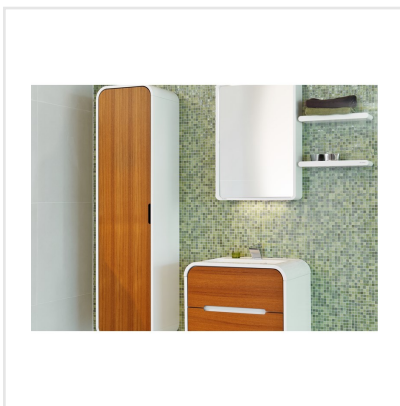

# SICIS NAT LICHEN GRÖN MOSAIK

Sicis är en glasmosaik utöver den vanliga. Det italienska märket står för en handgjord känsla, med hög kvalitet vad gäller färgmixer, material och effekter. Klä hela ditt badrum eller väggarna i köket med denna stilfulla mosaik. Eller varför inte skapa vackra effekter på exempelvis en fondvägg, runt badkaret eller i en fönsternisch. Kommer i ett flertal färger, och även med pärlemoreffekt och färgskiftningar.

Art nr:	7936
Serie:	Sicis
Färg:	Grön/Turkos
Yta:	Blank
Storlek:	1,5x1,5 cm
Arkstorlek:	29,6x29,6 cm
Antal/m <sup>2</sup> :	11
Placering:	Golv & Vägg
Priskod:	M25
Plats:	2:2, A50

KONRADSSONS

KAKEL