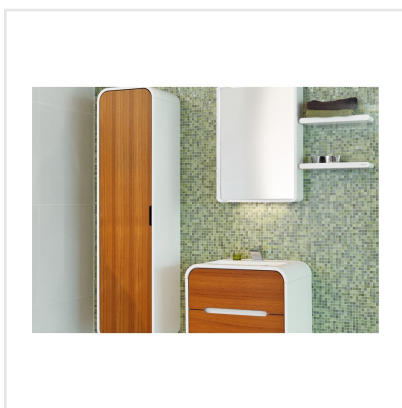

KONRADSSONS

KAKEL