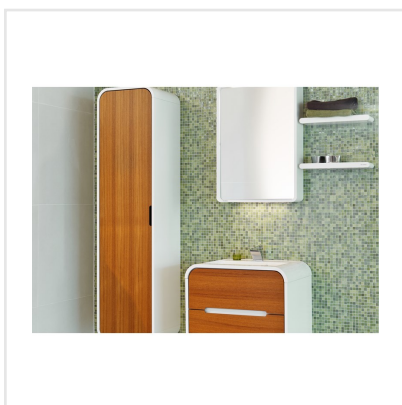

SICIS NAT LICHEN GRÖN MOSAIK

Sicis är en glasmosaik utöver den vanliga. Det italienska märket står för en handgjord känsla, med hög kvalitet vad gäller färgmixer, material och effekter. Klä hela ditt badrum eller väggarna i köket med denna stilfulla mosaik. Eller varför inte skapa vackra effekter på exempelvis en fondvägg, runt badkaret eller i en fönsternisch. Kommer i ett flertal färger, och även med pärlemoreffekt och färgskiftningar.

Art nr:	7936
Serie:	Sicis
Färg:	Grön/Turkos
Yta:	Blank
Storlek:	1,5x1,5 cm
Arkstorlek:	29,6x29,6 cm
Antal/m ² :	11
Placering:	Golv & Vägg
Priskod:	M25
Plats:	2:2, A50

KONRADSSONS

KAKEL