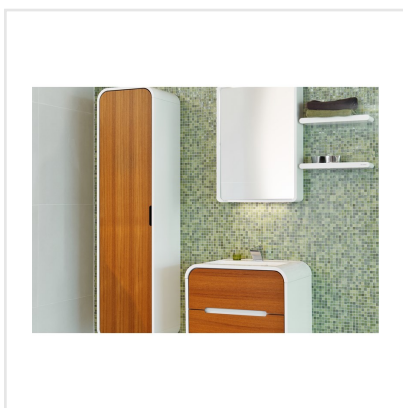

SICIS NAT LICHEN GRÖN MOSAIK

Sicis är en glasmosaik utöver den vanliga. Det italienska märket står för en handgjord känsla, med hög kvalitet vad gäller färgmixer, material och effekter. Klä hela ditt badrum eller väggarna i köket med denna stilfulla mosaik. Eller varför inte skapa vackra effekter på exempelvis en fondvägg, runt badkaret eller i en fönsternisch. Kommer i ett flertal färger, och även med pärlemoreffekt och färgskiftningar.

Art nr:	7936
Serie:	Sicis
Färg:	Grön/Turkos
Yta:	Blank
Storlek:	1,5x1,5 cm
Arkstorlek:	29,6x29,6 cm
Antal/m ² :	11
Placering:	Golv & Vägg
Priskod:	M25
Plats:	2:2, A50

KONRADSSONS

KAKEL