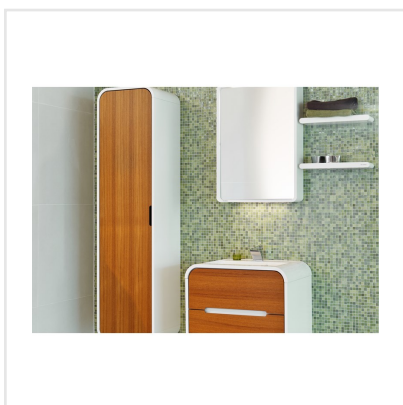

# SICIS NAT LICHEN GRÖN MOSAIK

Sicis är en glasmosaik utöver den vanliga. Det italienska märket står för en handgjord känsla, med hög kvalitet vad gäller färgmixer, material och effekter. Klä hela ditt badrum eller väggarna i köket med denna stilfulla mosaik. Eller varför inte skapa vackra effekter på exempelvis en fondvägg, runt badkaret eller i en fönsternisch. Kommer i ett flertal färger, och även med pärlemoreffekt och färgskiftningar.

Art nr:	7936
Serie:	Sicis
Färg:	Grön/Turkos
Yta:	Blank
Storlek:	1,5x1,5 cm
Arkstorlek:	29,6x29,6 cm
Antal/m <sup>2</sup> :	11
Placering:	Golv & Vägg
Priskod:	M25
Plats:	2:2

KONRADSSONS

KAKEL