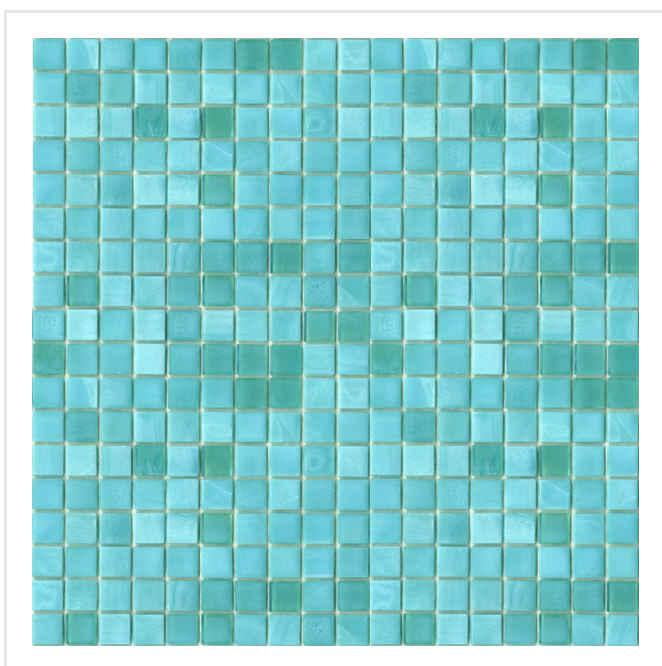

# SICIS NAT DEW TURKOS MOSAIK

Sicis är en glasmosaik utöver den vanliga. Det italienska märket står för en handgjord känsla, med hög kvalitet vad gäller färgmixer, material och effekter. Klä hela ditt badrum eller väggarna i köket med denna stilfulla mosaik. Eller varför inte skapa vackra effekter på exempelvis en fondvägg, runt badkaret eller i en fönsternisch. Kommer i ett flertal färger, och även med pärlmoreffekt och färgskiftningar.

Art nr:	7937
Serie:	Sicis
Färg:	Grön/Turkos
Yta:	Blank
Storlek:	1,5x1,5 cm
Arkstorlek:	29,6x29,6 cm
Antal/m <sup>2</sup> :	11
Placering:	Golv & Vägg
Priskod:	M25
Plats:	2:2, A50

KONRADSSONS

KAKEL