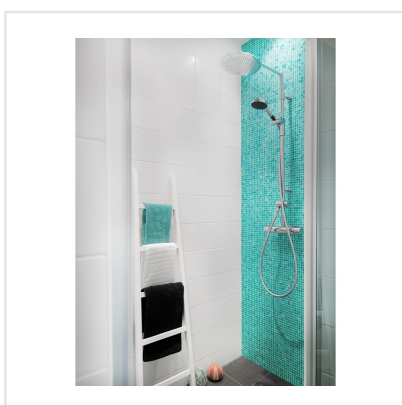

KONRADSSONS

KAKEL