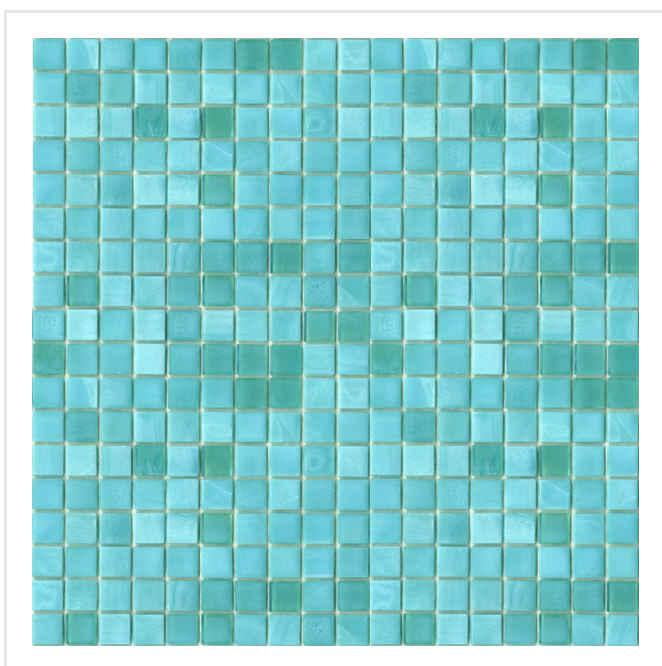

SICIS NAT DEW TURKOS MOSAIK

Sicis är en glasmosaik utöver den vanliga. Det italienska märket står för en handgjord känsla, med hög kvalitet vad gäller färgmixer, material och effekter. Klä hela ditt badrum eller väggarna i köket med denna stilfulla mosaik. Eller varför inte skapa vackra effekter på exempelvis en fondvägg, runt badkaret eller i en fönsternisch. Kommer i ett flertal färger, och även med pärlmoreffekt och färgskiftningar.

Art nr:	7937
Serie:	Sicis
Färg:	Grön/Turkos
Yta:	Blank
Storlek:	1,5x1,5 cm
Arkstorlek:	29,6x29,6 cm
Antal/m ² :	11
Placering:	Golv & Vägg
Priskod:	M25
Plats:	2:2, A50

KONRADSSONS

KAKEL