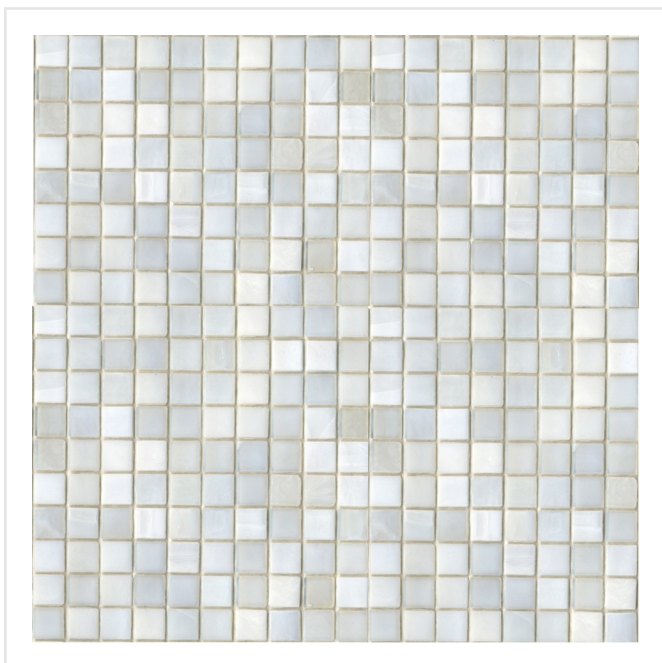

# SICIS NAT SNOW VIT MOSAIK

Sicis är en glasmosaik utöver den vanliga. Det italienska märket står för en handgjord känsla, med hög kvalitet vad gäller färgmixer, material och effekter. Klä hela ditt badrum eller väggarna i köket med denna stilfulla mosaik. Eller varför inte skapa vackra effekter på exempelvis en fondvägg, runt badkaret eller i en fönsternisch. Kommer i ett flertal färger, och även med pärlemoreffekt och färgskiftningar.

|                        |              |
|------------------------|--------------|
| Art nr:                | 7938         |
| Serie:                 | Sicis        |
| Färg:                  | Vit          |
| Yta:                   | Blank        |
| Storlek:               | 1,5x1,5 cm   |
| Tjocklek:              | 3 mm         |
| Arkstorlek:            | 29,6x29,6 cm |
| Antal/m <sup>2</sup> : | 11           |
| Placering:             | Golv & Vägg  |
| Frostsäker:            | Ja           |
| Priskod:               | M25          |
| Plats:                 | 2:2          |