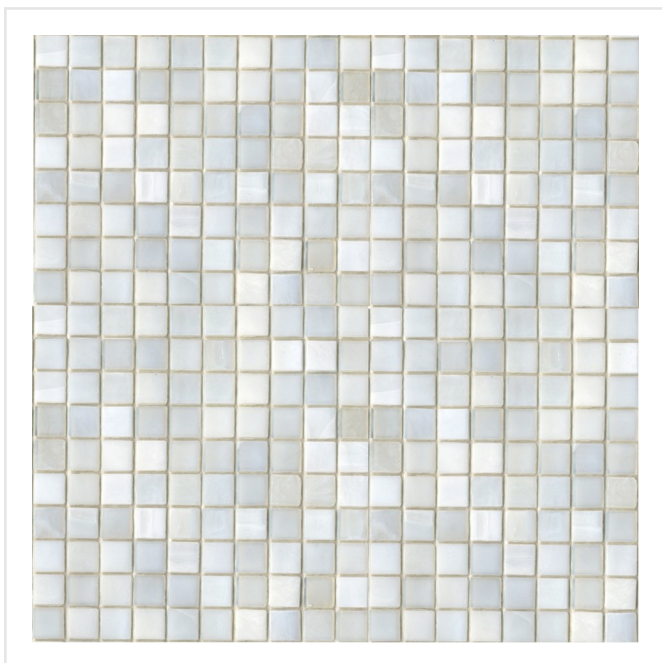

SICIS NAT SNOW VIT MOSAIK

Sicis är en glasmosaik utöver den vanliga. Det italienska märket står för en handgjord känsla, med hög kvalitet vad gäller färgmixer, material och effekter. Klä hela ditt badrum eller väggarna i köket med denna stilfulla mosaik. Eller varför inte skapa vackra effekter på exempelvis en fondvägg, runt badkaret eller i en fönsternisch. Kommer i ett flertal färger, och även med pärlemoreffekt och färgskiftningar.

Art nr:	7938
Serie:	Sicis
Färg:	Vit
Yta:	Blank
Storlek:	1,5x1,5 cm
Arkstorlek:	29,6x29,6 cm
Antal/m ² :	11
Placering:	Golv & Vägg
Priskod:	M25
Plats:	2:2