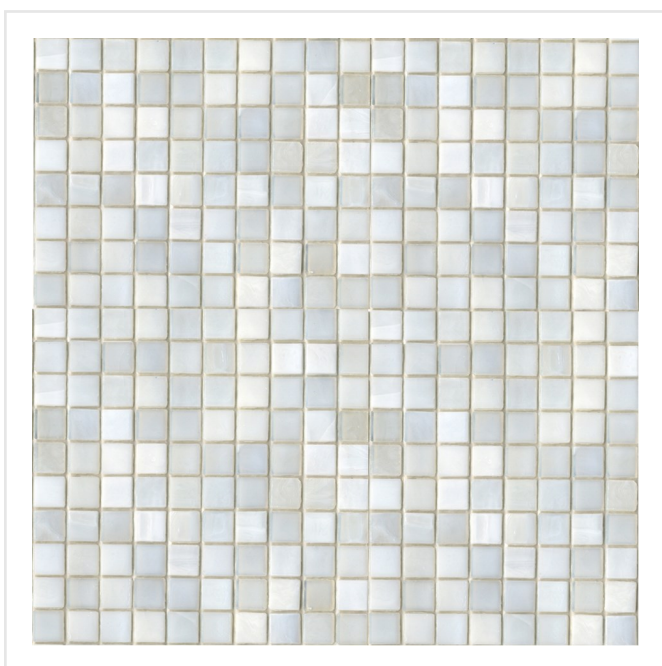

# SICIS NAT SNOW VIT MOSAIK

Sicis är en glasmosaik utöver den vanliga. Det italienska märket står för en handgjord känsla, med hög kvalitet vad gäller färgmixer, material och effekter. Klä hela ditt badrum eller väggarna i köket med denna stilfulla mosaik. Eller varför inte skapa vackra effekter på exempelvis en fondvägg, runt badkaret eller i en fönsternisch. Kommer i ett flertal färger, och även med pärlemoreffekt och färgskiftningar.

Art nr:	7938
Serie:	Sicis
Färg:	Vit
Yta:	Blank
Storlek:	1,5x1,5 cm
Arkstorlek:	29,6x29,6 cm
Antal/m <sup>2</sup> :	11
Placering:	Golv & Vägg
Priskod:	M25
Plats:	2:2, A50

KONRADSSONS

KAKEL