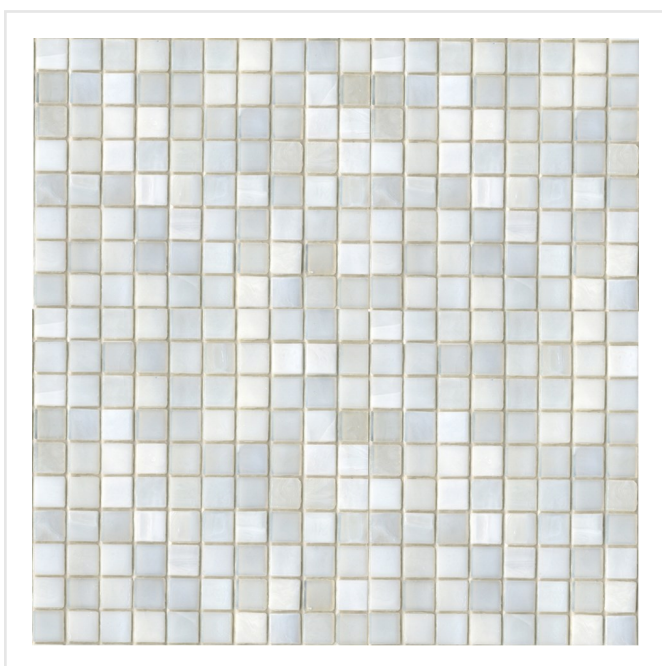

SICIS NAT SNOW VIT MOSAIK

Sicis är en glasmosaik utöver den vanliga. Det italienska märket står för en handgjord känsla, med hög kvalitet vad gäller färgmixer, material och effekter. Klä hela ditt badrum eller väggarna i köket med denna stilfulla mosaik. Eller varför inte skapa vackra effekter på exempelvis en fondvägg, runt badkaret eller i en fönsternisch. Kommer i ett flertal färger, och även med pärlemoreffekt och färgskiftningar.

Art nr:	7938
Serie:	Sicis
Färg:	Vit
Yta:	Blank
Storlek:	1,5x1,5 cm
Arkstorlek:	29,6x29,6 cm
Antal/m ² :	11
Placering:	Golv & Vägg
Priskod:	M25
Plats:	2:2, A50

KONRADSSONS

KAKEL