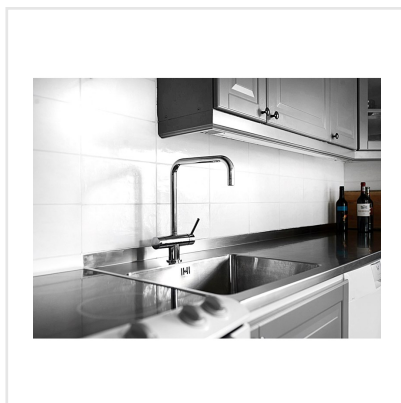

# YORKSHIRE BLANCO VIT

Traditionellt vitt blankt kakel. Ytan är ojämn och har en tjock glasyr som ger karaktär och en handgjord känsla. Plattorna är 15x30 cm och kan sättas rakt och omlott. Passar bra i både moderna, lantliga och klassiska miljöer, på vägg i kök, badrum och tvättstuga.

Art nr:	8045
Serie:	Yorkshire
Färg:	Vit
Yta:	Blank
Storlek:	15x30 cm
Antal/m <sup>2</sup> :	22
Placering:	Vägg
Priskod:	M16
Plats:	2:55, A11

KONRADSSONS

KAKEL