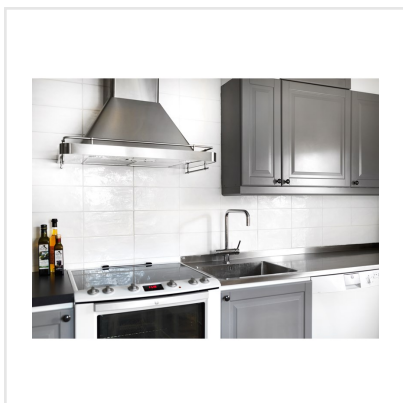

# YORKSHIRE BLANCO VIT

Traditionellt vitt blankt kakel. Ytan är ojämn och har en tjock glasyr som ger karaktär och en handgjord känsla. Plattorna är 15x30 cm och kan sättas rakt och omlott. Passar bra i både moderna, lantliga och klassiska miljöer, på vägg i kök, badrum och tvättstuga.

Art nr:	8045
Serie:	Yorkshire
Färg:	Vit
Yta:	Blank
Storlek:	15x30 cm
Antal/m <sup>2</sup> :	22
Placering:	Vägg
Priskod:	M16
Plats:	2:55, A11

KONRADSSONS

KAKEL