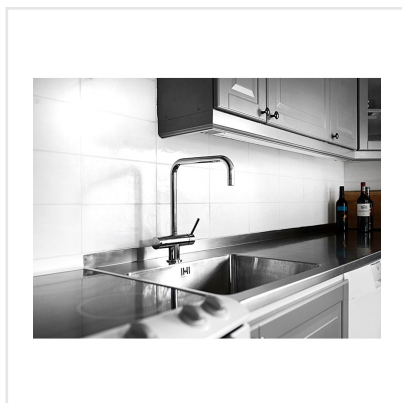

YORKSHIRE BLANCO VIT

Traditionellt vitt blankt kakel. Ytan är ojämn och har en tjock glasyr som ger karaktär och en handgjord känsla. Plattorna är 15x30 cm och kan sättas rakt och omlott. Passar bra i både moderna, lantliga och klassiska miljöer, på vägg i kök, badrum och tvättstuga.

Art nr:	8045
Serie:	Yorkshire
Färg:	Vit
Yta:	Blank
Storlek:	15x30 cm
Antal/m ² :	22
Placering:	Vägg
Priskod:	M16

KONRADSSONS

KAKEL