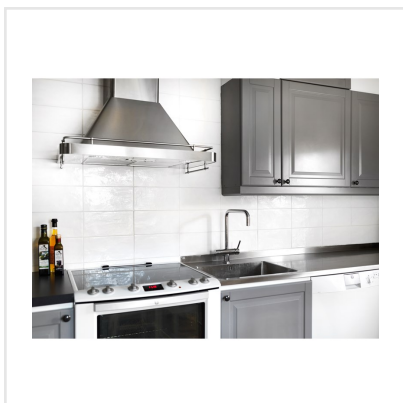

YORKSHIRE BLANCO VIT

Traditionellt vitt blankt kakel. Ytan är ojämn och har en tjock glasyr som ger karaktär och en handgjord känsla. Plattorna är 15x30 cm och kan sättas rakt och omlott. Passar bra i både moderna, lantliga och klassiska miljöer, på vägg i kök, badrum och tvättstuga.

Art nr:	8045
Serie:	Yorkshire
Färg:	Vit
Yta:	Blank
Storlek:	15x30 cm
Antal/m ² :	22
Placering:	Vägg
Priskod:	M16

KONRADSSONS

KAKEL