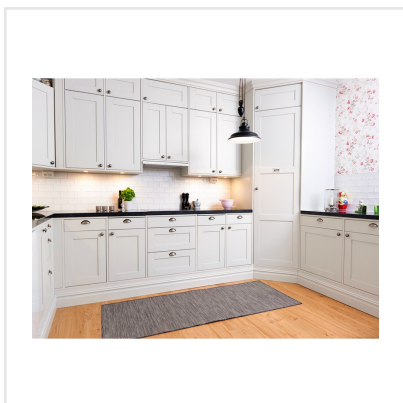

KONRADSSONS

KAKEL