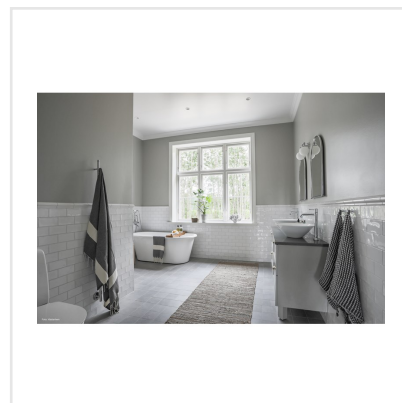

CAMBRIDGE BLANCO VIT

Cambridge är en högblank och klassisk kakelserie i åtta olika färger. Plattorna är rektangulära och har en aning ojämn och vågig yta som ger en mjuk och handgjord känsla. Cambridge passar bra i klassiska miljöer på vägg i kök, badrum eller tvättstuga. Plattorna kan sättas både rakt eller omlott/tegelsättning.

Art nr:	8381
Serie:	Cambridge
Färg:	Vit
Yta:	Blank
Storlek:	7,5x15 cm
Antal/m ² :	88
Placering:	Vägg
Priskod:	M17
Plats:	1:22, 1:22, 9:3, A17, PC35

KONRADSSONS

KAKEL