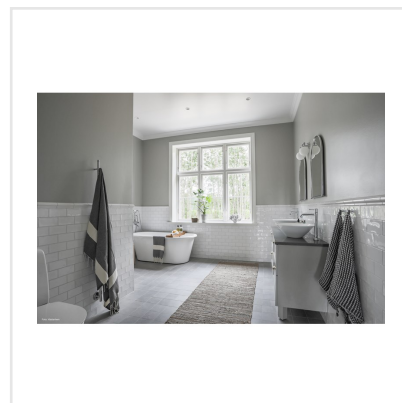

# CAMBRIDGE BLANCO VIT

Cambridge är en högblank och klassisk kakelserie i åtta olika färger. Plattorna är rektangulära och har en aning ojämn och vågig yta som ger en mjuk och handgjord känsla. Cambridge passar bra i klassiska miljöer på vägg i kök, badrum eller tvättstuga. Plattorna kan sättas både rakt eller omlott/tegelsättning.

Art nr:	8381
Serie:	Cambridge
Färg:	Vit
Yta:	Blank
Storlek:	7,5x15 cm
Antal/m <sup>2</sup> :	88
Placering:	Vägg
Priskod:	M17
Plats:	1:22, 1:22, 9:3, A17, PC35

KONRADSSONS

KAKEL