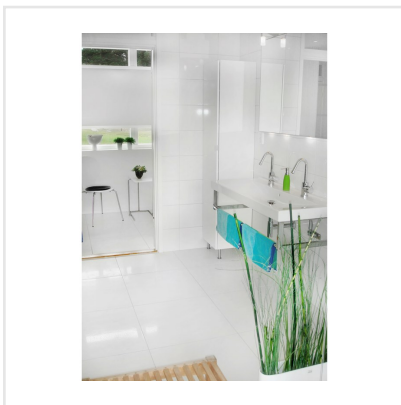

KONRADSSONS
KAKEL