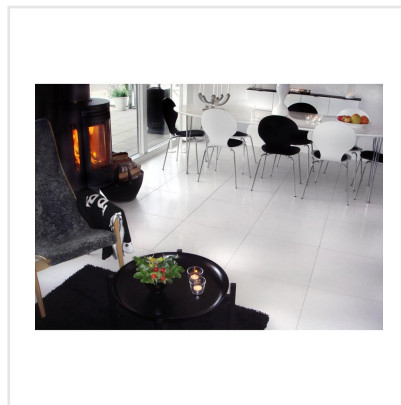

KONRADSSONS
KAKEL