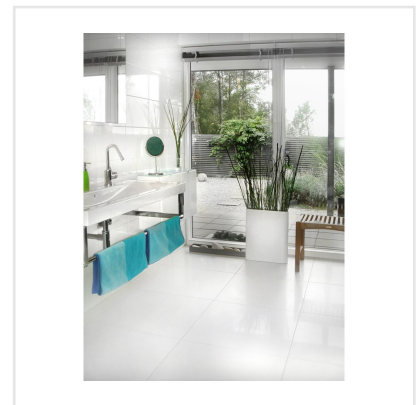

KONRADSSONS
KAKEL