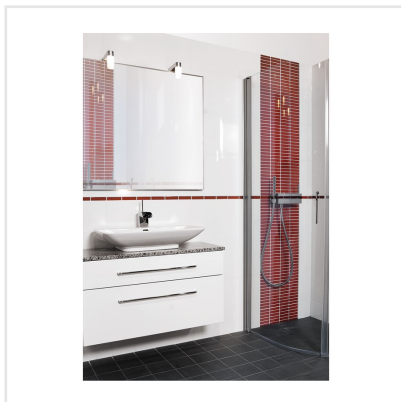

MARTE NERO ACAPULCO SVART

En modern men samtidigt tidlös, stenliknande klinker i tålig och frostsäker granitkeramik. Plattorna är släta och kan sättas på både golv och vägg. Tillhörande mosaik och dekorplattor kan användas som dekor vid handfat, badkar, duschvägg men även vid köksfläkten. Eftersom plattorna är mycket tåliga kan de användas i alla typer av utrymmen; i badrum, kök, hall, tvättstuga, garage, på uteplats, balkong, vid öppen spis och på husfasad. Marte finns i många olika färger och som beställningsvara i ett antal olika ytstrukturer. Tänk på att ange eventuell mönsterläggning vid ordertillfället.

Art nr:	8740
Serie:	Marte
Färg:	Svart
Yta:	Matt
Storlek:	30x30 cm
Tjocklek:	9,5 mm
Antal/m ² :	11,11
Placering:	Golv & Vägg
Frostsäker:	Ja
Priskod:	M11
Plats:	5:14, 5:14

KONRADSSONS
KAKEL