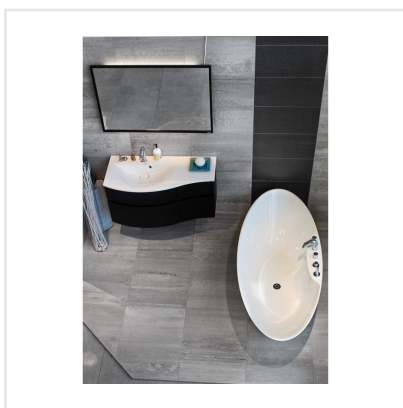

MARTE RAGGIO DI LUNA GRÅ BOCC.

En modern men samtidigt tidlös klinker med stenliknande mönster och slät yta. Marte är en frostsäker granitkeramik som kan användas inomhus som utomhus. I serien finns även mosaik och dekorplattor. Marte finns i många olika färger och som beställningsvara i ett antal olika ytstrukturer. Tänk på att ange eventuell mönsterläggning vid ordertillfället.

Art nr:	8754
Serie:	Marte
Färg:	Grå
Yta:	Struktur
Storlek:	30x30 cm
Antal/m ² :	11,11
Placering:	Golv & Vägg
Priskod:	M9
Plats:	4:22, B26, PB58

KONRADSSONS

KAKEL