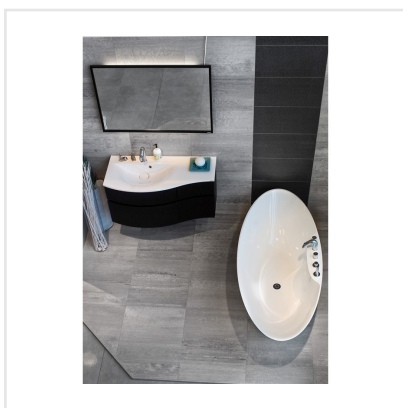

KONRADSSONS

KAKEL