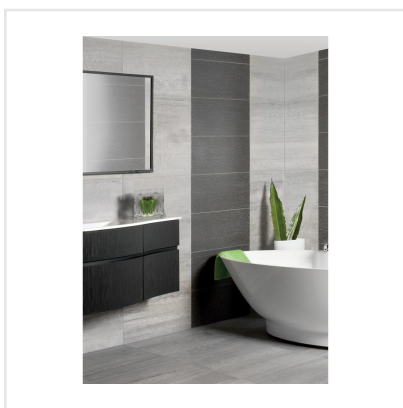

MARTE RAGGIO DI LUNA GRÅ

En modern men samtidigt tidlös klinker med stenliknande mönster och slät yta. Marte är en frostsäker granitkeramik som kan användas inomhus som utomhus. I serien finns även mosaik och dekorplattor. Marte finns i många olika färger och som beställningsvara i ett antal olika ytstrukturer. Tänk på att ange eventuell mönsterläggning vid ordertillfället.

Art nr:	8829
Serie:	Marte
Färg:	Grå
Yta:	Matt
Storlek:	30x60 cm
Antal/m ² :	5,56
Placering:	Golv & Vägga
Priskod:	M11
Plats:	5:14, 5:14, B26, PB57

KONRADSSONS

KAKEL