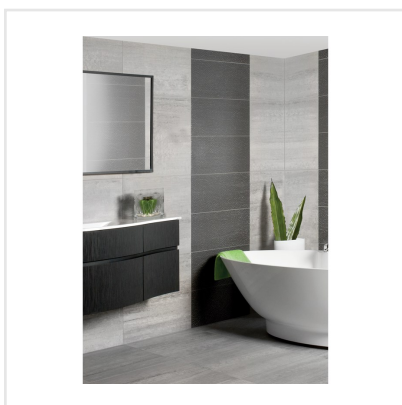

MARTE RAGGIO DI LUNA GRÅ

En modern men samtidigt tidlös klinker med stenliknande mönster och slät yta. Marte är en frostsäker granitkeramik som kan användas inomhus som utomhus. I serien finns även mosaik och dekorplattor. Marte finns i många olika färger och som beställningsvara i ett antal olika ytstrukturer. Tänk på att ange eventuell mönsterläggning vid ordertillfället.

Art nr:	8829
Serie:	Marte
Färg:	Grå
Yta:	Matt
Storlek:	30x60 cm
Antal/m ² :	5,56
Placering:	Golv & Vägga
Priskod:	M9
Plats:	5:14, 5:14, B26, PB57

KONRADSSONS

KAKEL