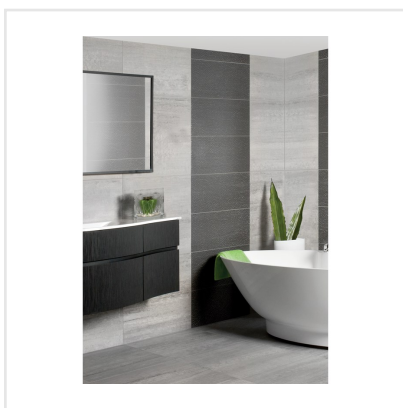

MARTE RAGGIO DI LUNA GRÅ

En modern men samtidigt tidlös klinker med stenliknande mönster och slät yta. Marte är en frostsäker granitkeramik som kan användas inomhus som utomhus. I serien finns även mosaik och dekorplattor. Marte finns i många olika färger och som beställningsvara i ett antal olika ytstrukturer. Tänk på att ange eventuell mönsterläggning vid ordertillfället.

Art nr:	8829
Serie:	Marte
Färg:	Grå
Yta:	Matt
Storlek:	30x60 cm
Antal/m ² :	5,56
Placering:	Golv & Vägga
Priskod:	M9
Plats:	5:14, 5:14, B26, PB57

KONRADSSONS

KAKEL