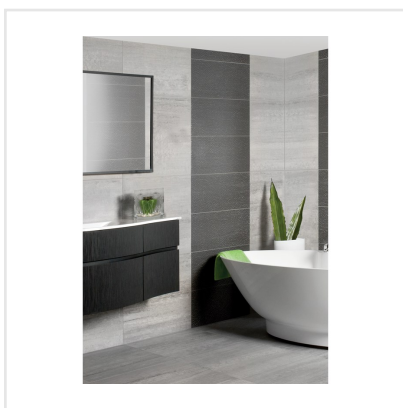

# MARTE RAGGIO DI LUNA GRÅ

En modern men samtidigt tidlös klinker med stenliknande mönster och slät yta. Marte är en frostsäker granitkeramik som kan användas inomhus som utomhus. I serien finns även mosaik och dekorplattor. Marte finns i många olika färger och som beställningsvara i ett antal olika ytstrukturer. Tänk på att ange eventuell mönsterläggning vid ordertillfället.

Art nr:	8829
Serie:	Marte
Färg:	Grå
Yta:	Matt
Storlek:	30x60 cm
Antal/m <sup>2</sup> :	5,56
Placering:	Golv & Vägga
Priskod:	M9
Plats:	5:14, 5:14, B26, PB57

KONRADSSONS

KAKEL