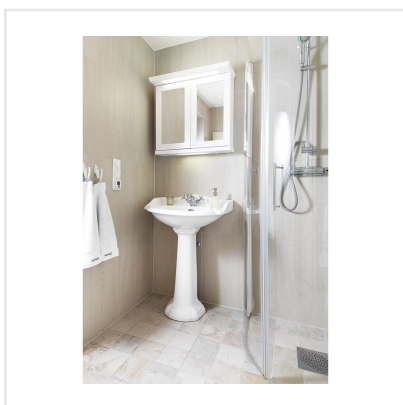

# MARTE GRIGIO EGEO LJ.GRÅ

En modern men samtidigt tidlös klinker med stenliknande mönster och slät yta. Marte är en frostsäker granitkeramik som kan användas inomhus som utomhus. I serien finns även mosaik och dekorplattor. Marte finns i många olika färger och som beställningsvara i ett antal olika ytstrukturer. Tänk på att ange eventuell mönsterläggning vid ordertillfället.

Art nr:	8830
Serie:	Marte
Färg:	Ljusgrå
Yta:	Matt
Storlek:	30x60 cm
Antal/m <sup>2</sup> :	5,56
Placering:	Golv & Vägg
Priskod:	M9
Plats:	5:15, B25, PB54

KONRADSSONS

KAKEL