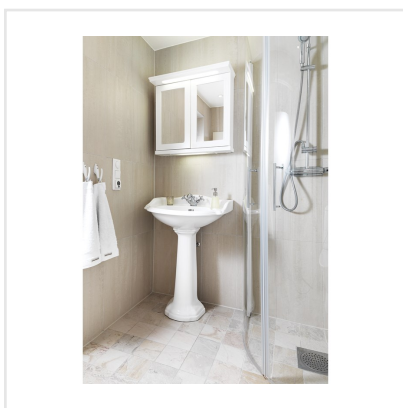

MARTE GRIGIO EGEO LJ.GRÅ

En modern men samtidigt tidlös klinker med stenliknande mönster och slät yta. Marte är en frostsäker granitkeramik som kan användas inomhus som utomhus. I serien finns även mosaik och dekorplattor. Marte finns i många olika färger och som beställningsvara i ett antal olika ytstrukturer. Tänk på att ange eventuell mönsterläggning vid ordertillfället.

Art nr:	8830
Serie:	Marte
Färg:	Ljusgrå
Yta:	Matt
Storlek:	30x60 cm
Antal/m ² :	5,56
Placering:	Golv & Vägg
Priskod:	M9
Plats:	5:15, B25, PB54

KONRADSSONS

KAKEL