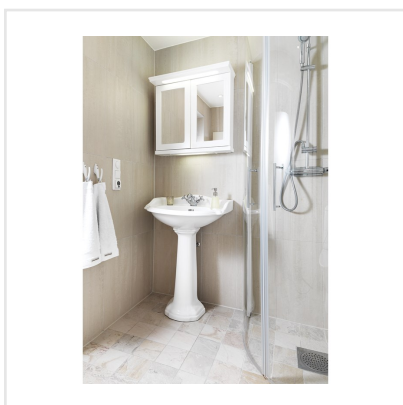

MARTE GRIGIO EGEO LJ.GRÅ

En modern men samtidigt tidlös klinker med stenliknande mönster och slät yta. Marte är en frostsäker granitkeramik som kan användas inomhus som utomhus. I serien finns även mosaik och dekorplattor. Marte finns i många olika färger och som beställningsvara i ett antal olika ytstrukturer. Tänk på att ange eventuell mönsterläggning vid ordertillfället.

Art nr:	8830
Serie:	Marte
Färg:	Ljusgrå
Yta:	Matt
Storlek:	30x60 cm
Antal/m ² :	5,56
Placering:	Golv & Vägg
Priskod:	M9
Plats:	5:15, B25, PB54

KONRADSSONS

KAKEL