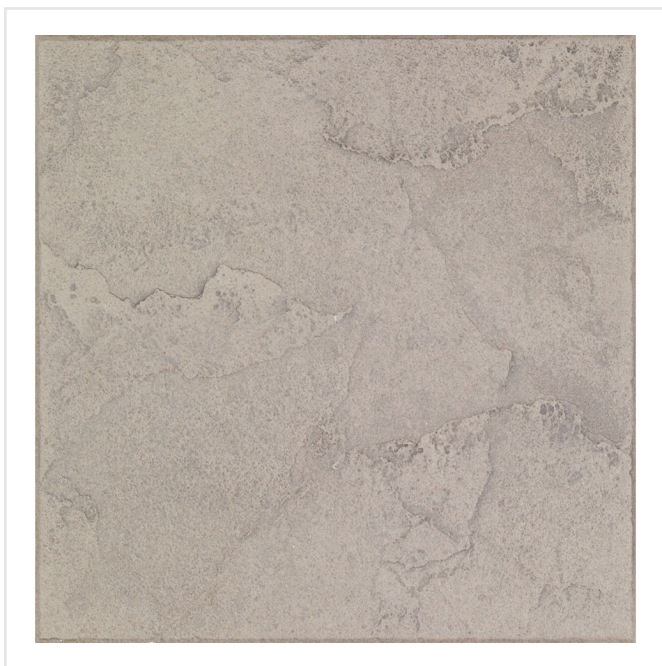

# C ARDESIA GRIGIO GRÅ

En tålig klinkerserie i granitkeramik som finns i färgerna grå och svart. Ytan är aningen strukturerad och matt och är därför inte hal. Eftersom den dessutom är frostsäker passar C ardesia därför extra bra att ha utomhus, i alla miljöer. Är naturligtvis lika fin inomhus och ger ett lugnt intryck på både vägg och golv i till exempel kök, badrum, hall, tvättstuga och utomhustrappa.

Art nr:	9662
Serie:	C Ardesia
Färg:	Grå
Yta:	Matt
Storlek:	30x30 cm
Antal/m <sup>2</sup> :	11,11
Placering:	Golv & Vägg
Priskod:	M8
Plats:	4:22, A36, PG11

KONRADSSONS

KAKEL