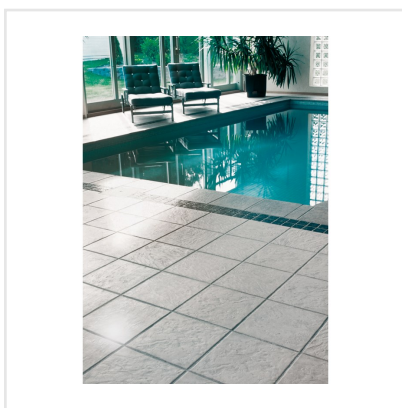

# C ARDESIA GRIGIO GRÅ

En tålig klinkerserie i granitkeramik som finns i färgerna grå och svart. Ytan är aningen strukturerad och matt och är därför inte hal. Eftersom den dessutom är frostsäker passar C ardesia därför extra bra att ha utomhus, i alla miljöer. Är naturligtvis lika fin inomhus och ger ett lugnt intryck på både vägg och golv i till exempel kök, badrum, hall, tvättstuga och utomhustrappa.

Art nr:	9662
Serie:	C Ardesia
Färg:	Grå
Yta:	Matt
Storlek:	30x30 cm
Antal/m <sup>2</sup> :	11,11
Placering:	Golv & Vägg
Priskod:	M8
Plats:	4:22, A36, PG11

KONRADSSONS

KAKEL