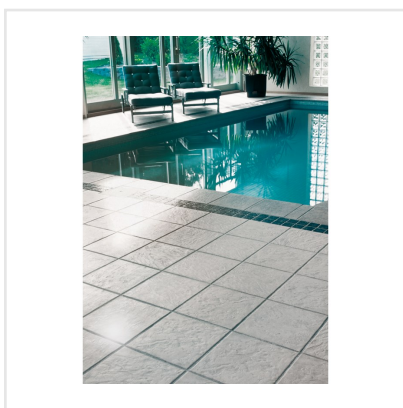

# C ARDESIA GRIGIO GRÅ

En tålig klinkerserie i granitkeramik som finns i färgerna grå och svart. Ytan är aningen strukturerad och matt och är därför inte hal. Eftersom den dessutom är frostsäker passar C ardesia därför extra bra att ha utomhus, i alla miljöer. Är naturligtvis lika fin inomhus och ger ett lugnt intryck på både vägg och golv i till exempel kök, badrum, hall, tvättstuga och utomhustrappa.

Art nr:	9662
Serie:	C Ardesia
Färg:	Grå
Yta:	Matt
Storlek:	30x30 cm
Antal/m <sup>2</sup> :	11,11
Placering:	Golv & Vägg
Priskod:	M8
Plats:	4:22, A36, PG11

KONRADSSONS

KAKEL