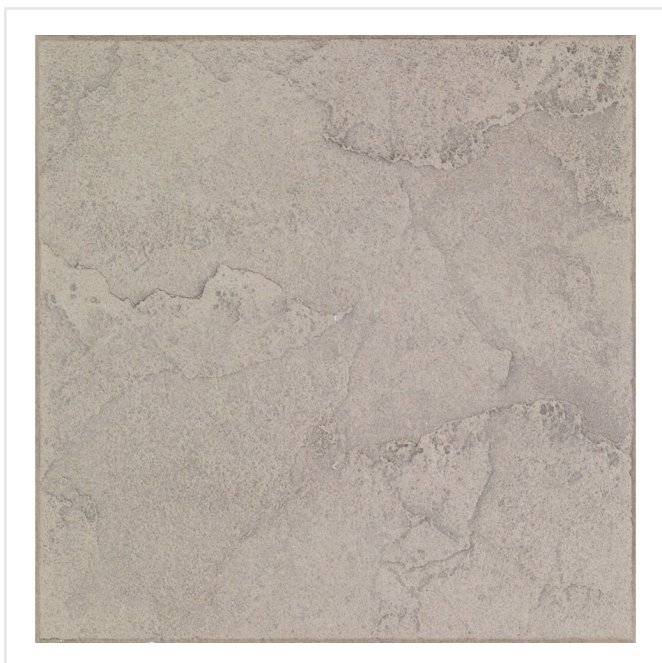

# C ARDESIA GRIGIO GRÅ

En tålig klinkerserie i granitkeramik som finns i färgerna grå och svart. Ytan är aningen strukturerad och matt och är därför inte hal. Eftersom den dessutom är frostsäker passar C ardesia därför extra bra att ha utomhus, i alla miljöer. Är naturligtvis lika fin inomhus och ger ett lugnt intryck på både vägg och golv i till exempel kök, badrum, hall, tvättstuga och utomhustrappa.

Art nr:	9662
Serie:	C Ardesia
Färg:	Grå
Yta:	Matt
Storlek:	30x30 cm
Antal/m <sup>2</sup> :	11,11
Placering:	Golv & Vägg
Priskod:	M8
Plats:	4:22, A36

KONRADSSONS

KAKEL