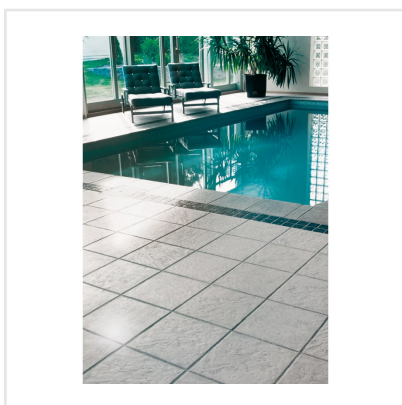

# C ARDESIA GRIGIO GRÅ

En tålig klinkerserie i granitkeramik som finns i färgerna grå och svart. Ytan är aningen strukturerad och matt och är därför inte hal. Eftersom den dessutom är frostsäker passar C ardesia därför extra bra att ha utomhus, i alla miljöer. Är naturligtvis lika fin inomhus och ger ett lugnt intryck på både vägg och golv i till exempel kök, badrum, hall, tvättstuga och utomhustrappa.

Art nr:	9662
Serie:	C Ardesia
Färg:	Grå
Yta:	Matt
Storlek:	30x30 cm
Antal/m <sup>2</sup> :	11,11
Placering:	Golv & Vägg
Priskod:	M8
Plats:	4:22, A36

KONRADSSONS

KAKEL