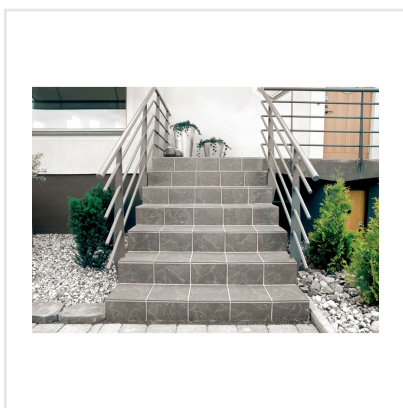

# C ARDESIA NERO SVART

En tålig klinkerserie i granitkeramik som finns i färgerna grå och svart. Ytan är aningen strukturerad och matt och är därför inte hal. Eftersom den dessutom är frostsäker passar C ardesia därför extra bra att ha utomhus, i alla miljöer. Är naturligtvis lika fin inomhus och ger ett lugnt intryck på både vägg och golv i till exempel kök, badrum, hall, tvättstuga och utomhustrappa.

Art nr:	9663
Serie:	C Ardesia
Färg:	Svart
Yta:	Matt
Storlek:	30x30 cm
Antal/m <sup>2</sup> :	11,11
Placering:	Golv & Vägg
Priskod:	M8
Plats:	4:22, A36, PG12

KONRADSSONS

KAKEL