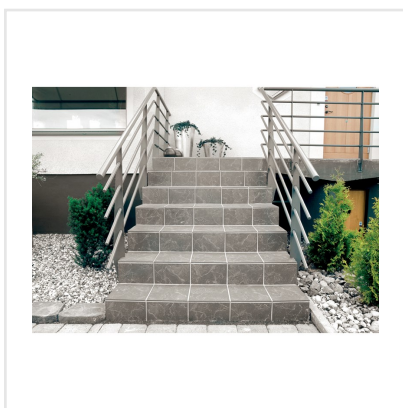

C ARDESIA NERO SVART

En tålig klinkerserie i granitkeramik som finns i färgerna grå och svart. Ytan är aningen strukturerad och matt och är därför inte hal. Eftersom den dessutom är frostsäker passar C ardesia därför extra bra att ha utomhus, i alla miljöer. Är naturligtvis lika fin inomhus och ger ett lugnt intryck på både vägg och golv i till exempel kök, badrum, hall, tvättstuga och utomhustrappa.

Art nr:	9663
Serie:	C Ardesia
Färg:	Svart
Yta:	Matt
Storlek:	30x30 cm
Antal/m ² :	11,11
Placering:	Golv & Vägg
Priskod:	M8
Plats:	4:22, A36, PG12

KONRADSSONS

KAKEL