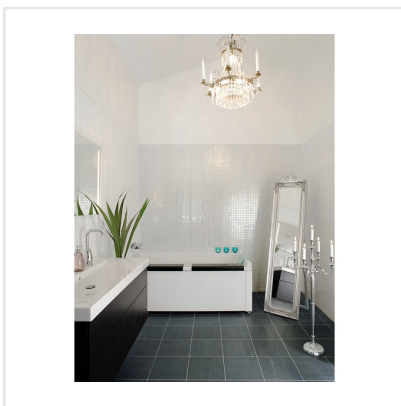

KONRADSSONS

KAKEL