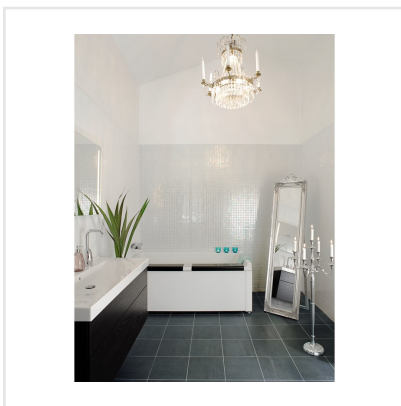

MARTE GRIGIO MAGGIA M.GRÅ

En modern men samtidigt tidlös klinker med stenliknande mönster och slät yta. Marte är en frostsäker granitkeramik som kan användas inomhus som utomhus. I serien finns även mosaik och dekorplattor. Marte finns i många olika färger och som beställningsvara i ett antal olika ytstrukturer. Tänk på att ange eventuell mönsterläggning vid ordertillfället.

Art nr:	9705
Serie:	Marte
Färg:	Mörkgrå
Yta:	Matt
Storlek:	30x30 cm
Antal/m ² :	11,11
Placering:	Golv & Vägg
Priskod:	M11
Plats:	5:15, B27, PB50

KONRADSSONS

KAKEL