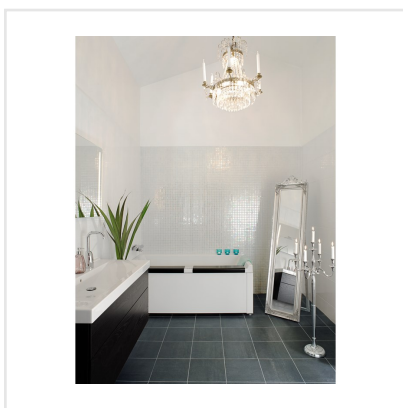

MARTE GRIGIO MAGGIA M.GRÅ

En modern men samtidigt tidlös klinker med stenliknande mönster och slät yta. Marte är en frostsäker granitkeramik som kan användas inomhus som utomhus. I serien finns även mosaik och dekorplattor. Marte finns i många olika färger och som beställningsvara i ett antal olika ytstrukturer. Tänk på att ange eventuell mönsterläggning vid ordertillfället.

Art nr:	9705
Serie:	Marte
Färg:	Mörkgrå
Yta:	Matt
Storlek:	30x30 cm
Antal/m ² :	11,11
Placering:	Golv & Vägg
Priskod:	M9
Plats:	5:15, B27, PB50

KONRADSSONS

KAKEL