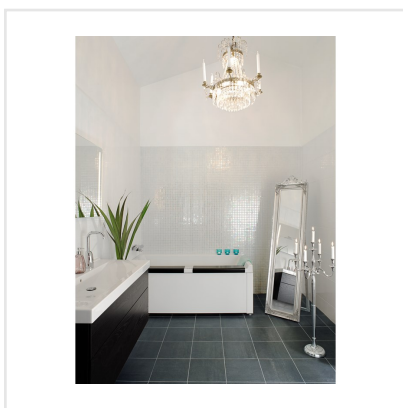

# MARTE GRIGIO MAGGIA M.GRÅ

En modern men samtidigt tidlös klinker med stenliknande mönster och slät yta. Marte är en frostsäker granitkeramik som kan användas inomhus som utomhus. I serien finns även mosaik och dekorplattor. Marte finns i många olika färger och som beställningsvara i ett antal olika ytstrukturer. Tänk på att ange eventuell mönsterläggning vid ordertillfället.

Art nr:	9705
Serie:	Marte
Färg:	Mörkgrå
Yta:	Matt
Storlek:	30x30 cm
Antal/m <sup>2</sup> :	11,11
Placering:	Golv & Vägg
Priskod:	M9
Plats:	5:15, B27, PB50

KONRADSSONS

KAKEL