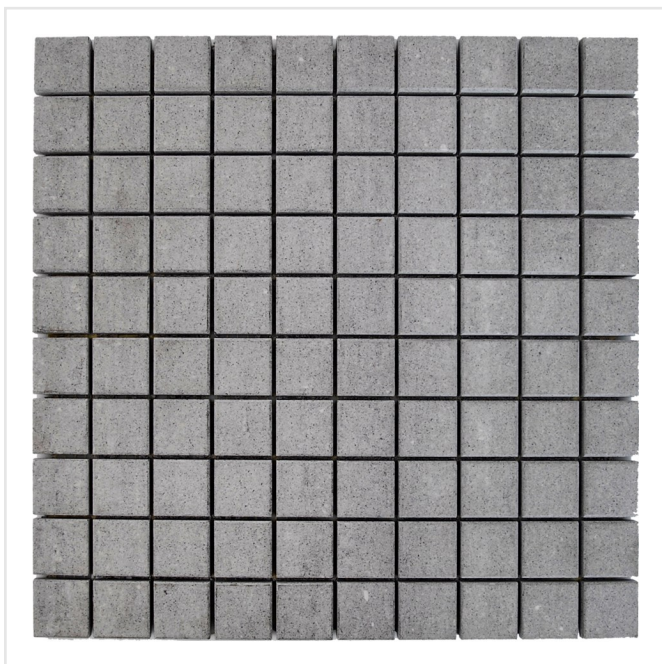

MARTE RAGGIO DI LUNA MOSAIK/NÄT

En modern men samtidigt tidlös, stenliknande klinker i tålig och frostsäker granitkeramik. Plattorna är släta och kan sättas på både golv och vägg. Tillhörande mosaik och dekorplattor kan användas som dekor vid handfat, badkar, duschvägg men även vid köksfläkten. Eftersom plattorna är mycket tåliga kan de användas i alla typer av utrymmen; i badrum, kök, hall, tvättstuga, garage, på uteplats, balkong, vid öppen spis och på husfasad. Marte finns i många olika färger och som beställningsvara i ett antal olika ytstrukturer. Tänk på att ange eventuell mönsterläggning vid ordertillfället.

Art nr:	9865
Serie:	Marte
Färg:	Grå
Yta:	Matt
Storlek:	2,5x2,5 cm
Tjocklek:	9,5 mm
Arkstorlek:	30x30 cm
Antal/m ² :	11,11
Placering:	Golv & Vägg
Frostsäker:	Ja
Priskod:	M30