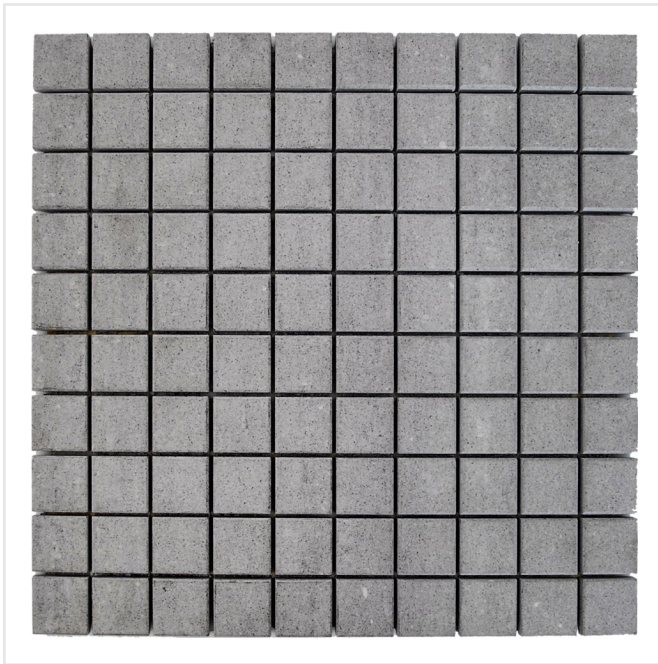

# MARTE RAGGIO DI LUNA MOSAIK/NÄT

En modern men samtidigt tidlös klinker med stenliknande mönster och slät yta. Marte är en frostsäker granitkeramik som kan användas inomhus som utomhus. I serien finns även mosaik och dekorplattor. Marte finns i många olika färger och som beställningsvara i ett antal olika ytstrukturer. Tänk på att ange eventuell mönsterläggning vid ordertillfället.

Art nr:	9865
Serie:	Marte
Färg:	Grå
Yta:	Matt
Storlek:	2,5x2,5 cm
Arkstorlek:	30x30 cm
Antal/m <sup>2</sup> :	11,11
Placering:	Golv & Vägg
Priskod:	M30
Plats:	B26, PB57

KONRADSSONS

KAKEL