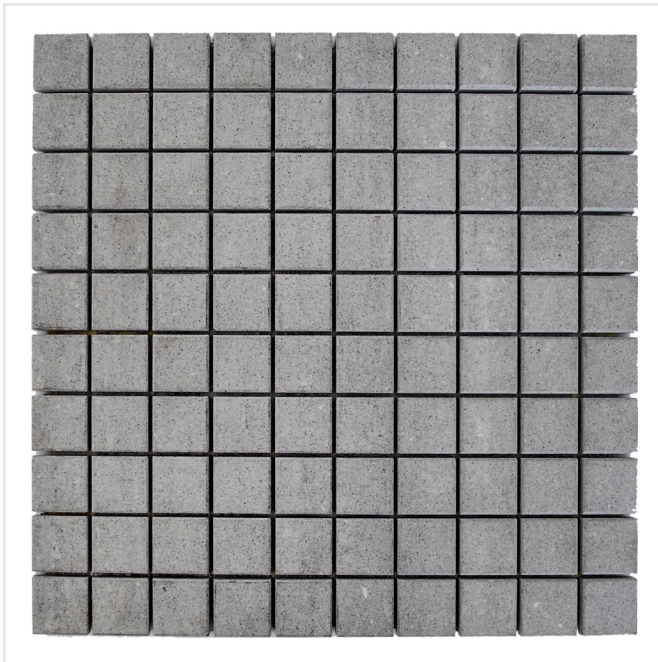

MARTE RAGGIO DI LUNA MOSAIK/NÄT

En modern men samtidigt tidlös klinker med stenliknande mönster och slät yta. Marte är en frostsäker granitkeramik som kan användas inomhus som utomhus. I serien finns även mosaik och dekorplattor. Marte finns i många olika färger och som beställningsvara i ett antal olika ytstrukturer. Tänk på att ange eventuell mönsterläggning vid ordertillfället.

Art nr:	9865
Serie:	Marte
Färg:	Grå
Yta:	Matt
Storlek:	2,5x2,5 cm
Arkstorlek:	30x30 cm
Antal/m ² :	11,11
Placering:	Golv & Vägg
Priskod:	M30
Plats:	B26, PB57, PB57

KONRADSSONS

KAKEL