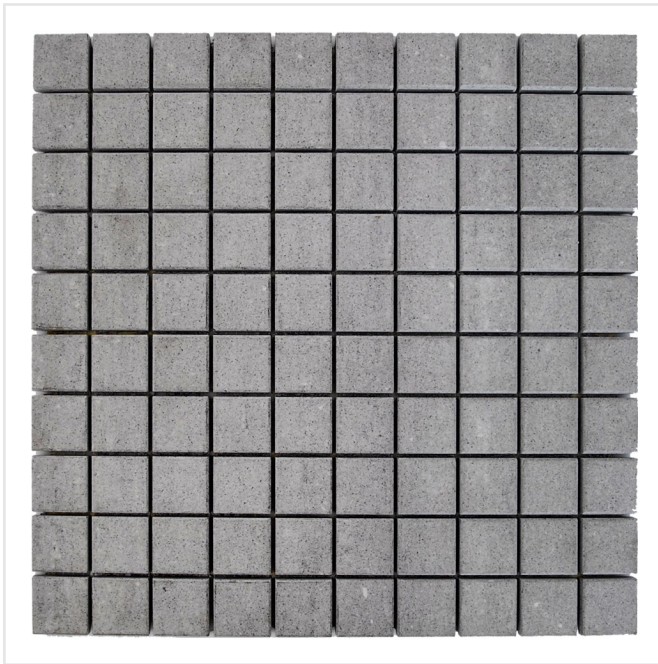

MARTE RAGGIO DI LUNA MOSAIK/NÄT

En modern men samtidigt tidlös klinker med stenliknande mönster och slät yta. Marte är en frostsäker granitkeramik som kan användas inomhus som utomhus. I serien finns även mosaik och dekorplattor. Marte finns i många olika färger och som beställningsvara i ett antal olika ytstrukturer. Tänk på att ange eventuell mönsterläggning vid ordertillfället.

Art nr:	9865
Serie:	Marte
Färg:	Grå
Yta:	Matt
Storlek:	2,5x2,5 cm
Arkstorlek:	30x30 cm
Antal/m ² :	11,11
Placering:	Golv & Vägg
Priskod:	M30