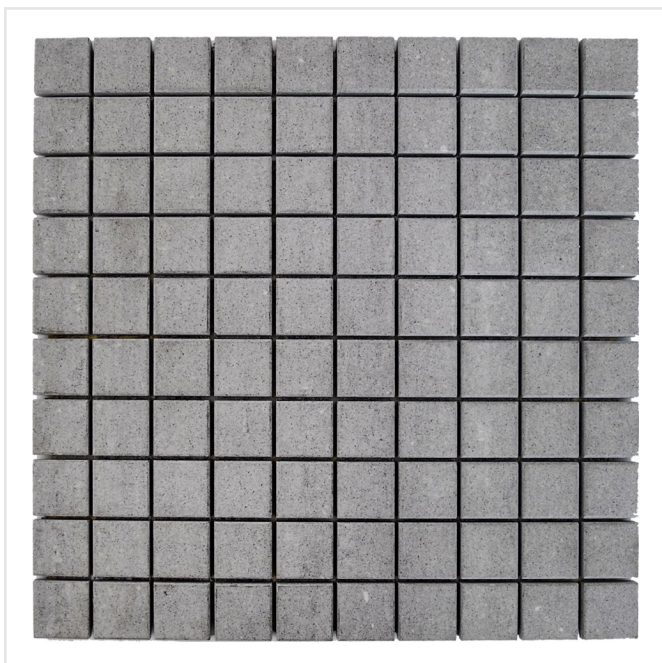

# MARTE RAGGIO DI LUNA MOSAIK/NÄT

En modern men samtidigt tidlös klinker med stenliknande mönster och slät yta. Marte är en frostsäker granitkeramik som kan användas inomhus som utomhus. I serien finns även mosaik och dekorplattor. Marte finns i många olika färger och som beställningsvara i ett antal olika ytstrukturer. Tänk på att ange eventuell mönsterläggning vid ordertillfället.

Art nr:	9865
Serie:	Marte
Färg:	Grå
Yta:	Matt
Storlek:	2,5x2,5 cm
Arkstorlek:	30x30 cm
Antal/m <sup>2</sup> :	11,11
Placering:	Golv & Vägg
Priskod:	M30
Plats:	B26, PB57

KONRADSSONS

KAKEL