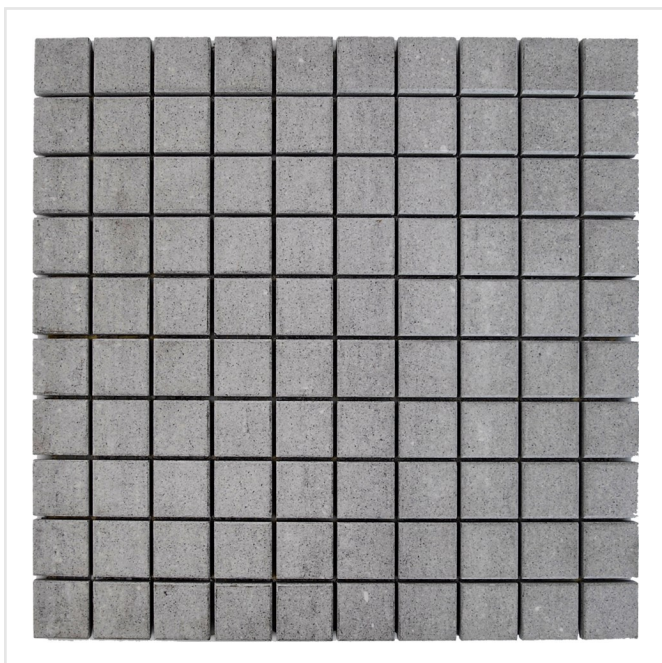

MARTE RAGGIO DI LUNA MOSAIK/NÄT

En modern men samtidigt tidlös klinker med stenliknande mönster och slät yta. Marte är en frostsäker granitkeramik som kan användas inomhus som utomhus. I serien finns även mosaik och dekorplattor. Marte finns i många olika färger och som beställningsvara i ett antal olika ytstrukturer. Tänk på att ange eventuell mönsterläggning vid ordertillfället.

Art nr:	9865
Serie:	Marte
Färg:	Grå
Yta:	Matt
Storlek:	2,5x2,5 cm
Arkstorlek:	30x30 cm
Antal/m ² :	11,11
Placering:	Golv & Vägg
Priskod:	M30
Plats:	B26, PB57

KONRADSSONS

KAKEL