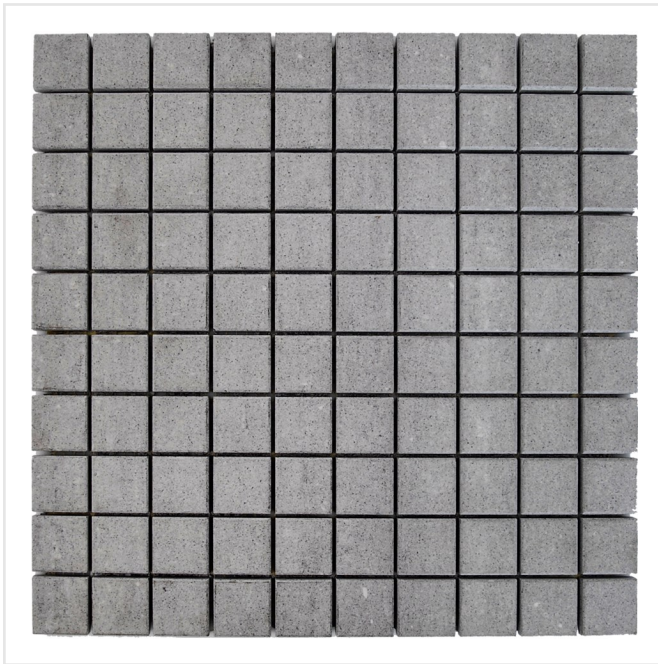

MARTE RAGGIO DI LUNA MOSAIK/NÄT

En modern men samtidigt tidlös klinker med stenliknande mönster och slät yta. Marte är en frostsäker granitkeramik som kan användas inomhus som utomhus. I serien finns även mosaik och dekorplattor. Marte finns i många olika färger och som beställningsvara i ett antal olika ytstrukturer. Tänk på att ange eventuell mönsterläggning vid ordertillfället.

Art nr:	9865
Serie:	Marte
Färg:	Grå
Yta:	Matt
Storlek:	2,5x2,5 cm
Arkstorlek:	30x30 cm
Antal/m ² :	11,11
Placering:	Golv & Vägg
Priskod:	M30
Plats:	B26, PB57

KONRADSSONS

KAKEL