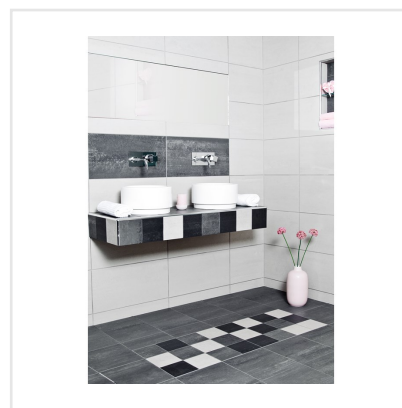

# MARTE GRIGIO MAROSTICA GRÅ

En modern men samtidigt tidlös klinker med stenliknande mönster och slät yta. Marte är en frostsäker granitkeramik som kan användas inomhus som utomhus. I serien finns även mosaik och dekorplattor. Marte finns i många olika färger och som beställningsvara i ett antal olika ytstrukturer. Tänk på att ange eventuell mönsterläggning vid ordertillfället.

Art nr:	9949
Serie:	Marte
Färg:	Grå
Yta:	Matt
Storlek:	30x30 cm
Antal/m <sup>2</sup> :	11,11
Placering:	Golv & Vägg
Priskod:	M9
Plats:	5:18, B26, PB49

KONRADSSONS

KAKEL