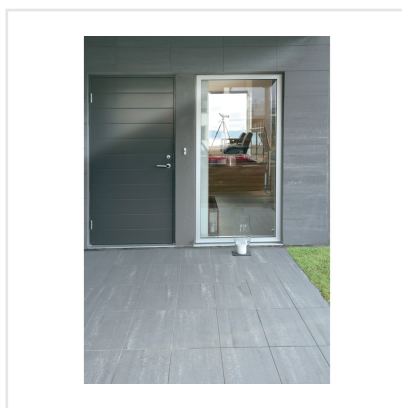

# MARTE GRIGIO MAROSTICA GRÅ

En modern men samtidigt tidlös klinker med stenliknande mönster och slät yta. Marte är en frostsäker granitkeramik som kan användas inomhus som utomhus. I serien finns även mosaik och dekorplattor. Marte finns i många olika färger och som beställningsvara i ett antal olika ytstrukturer. Tänk på att ange eventuell mönsterläggning vid ordertillfället.

Art nr:	9949
Serie:	Marte
Färg:	Grå
Yta:	Matt
Storlek:	30x30 cm
Antal/m <sup>2</sup> :	11,11
Placering:	Golv & Vägg
Priskod:	M9
Plats:	5:18, B26, PB49

KONRADSSONS

KAKEL