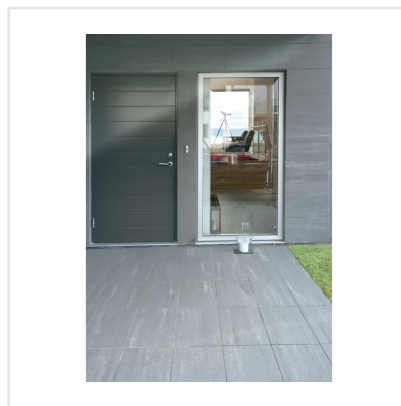

MARTE GRIGIO MAROSTICA GRÅ

En modern men samtidigt tidlös klinker med stenliknande mönster och slät yta. Marte är en frostsäker granitkeramik som kan användas inomhus som utomhus. I serien finns även mosaik och dekorplattor. Marte finns i många olika färger och som beställningsvara i ett antal olika ytstrukturer. Tänk på att ange eventuell mönsterläggning vid ordertillfället.

Art nr:	9949
Serie:	Marte
Färg:	Grå
Yta:	Matt
Storlek:	30x30 cm
Antal/m ² :	11,11
Placering:	Golv & Vägg
Priskod:	M9
Plats:	5:18, B26, PB49

KONRADSSONS

KAKEL