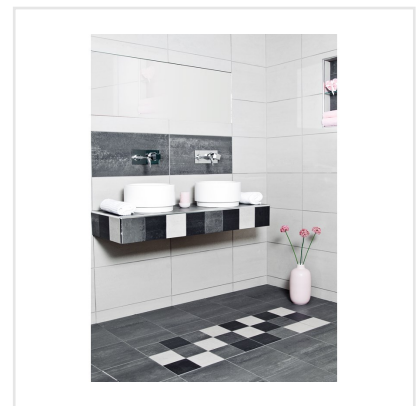

MARTE GRIGIO MAROSTICA GRÅ

En modern men samtidigt tidlös klinker med stenliknande mönster och slät yta. Marte är en frostsäker granitkeramik som kan användas inomhus som utomhus. I serien finns även mosaik och dekorplattor. Marte finns i många olika färger och som beställningsvara i ett antal olika ytstrukturer. Tänk på att ange eventuell mönsterläggning vid ordertillfället.

Art nr:	9949
Serie:	Marte
Färg:	Grå
Yta:	Matt
Storlek:	30x30 cm
Antal/m ² :	11,11
Placering:	Golv & Vägg
Priskod:	M9
Plats:	5:18, B26, PB49

KONRADSSONS

KAKEL