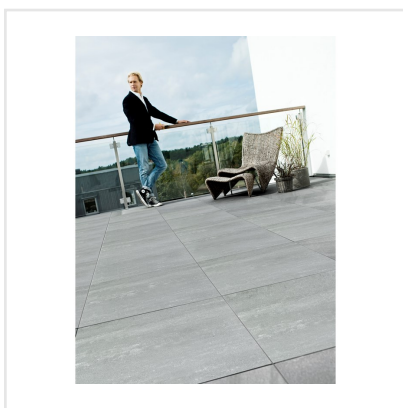

# MARTE GRIGIO MAROSTICA GRÅ

En modern men samtidigt tidlös klinker med stenliknande mönster och slät yta. Marte är en frostsäker granitkeramik som kan användas inomhus som utomhus. I serien finns även mosaik och dekorplattor. Marte finns i många olika färger och som beställningsvara i ett antal olika ytstrukturer. Tänk på att ange eventuell mönsterläggning vid ordertillfället.

Art nr:	9949
Serie:	Marte
Färg:	Grå
Yta:	Matt
Storlek:	30x30 cm
Antal/m <sup>2</sup> :	11,11
Placering:	Golv & Vägg
Priskod:	M9
Plats:	5:18, B26, PB49

KONRADSSONS

KAKEL