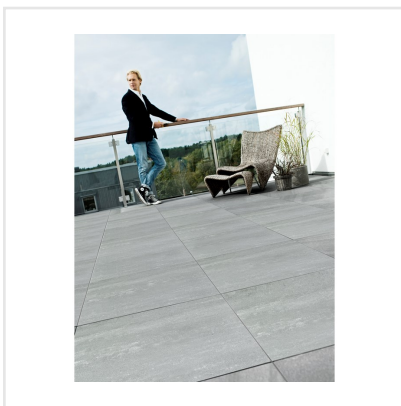

MARTE GRIGIO MAROSTICA GRÅ

En modern men samtidigt tidlös klinker med stenliknande mönster och slät yta. Marte är en frostsäker granitkeramik som kan användas inomhus som utomhus. I serien finns även mosaik och dekorplattor. Marte finns i många olika färger och som beställningsvara i ett antal olika ytstrukturer. Tänk på att ange eventuell mönsterläggning vid ordertillfället.

Art nr:	9949
Serie:	Marte
Färg:	Grå
Yta:	Matt
Storlek:	30x30 cm
Antal/m ² :	11,11
Placering:	Golv & Vägg
Priskod:	M9
Plats:	5:18, B26, PB49

KONRADSSONS

KAKEL