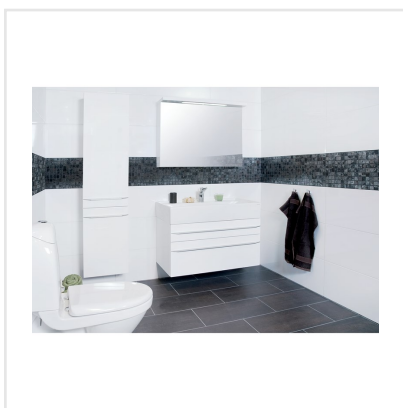

MARTE EMPERADOR BRUN

En modern men samtidigt tidlös klinker med stenliknande mönster och slät yta. Marte är en frostsäker granitkeramik som kan användas inomhus som utomhus. I serien finns även mosaik och dekorplattor. Marte finns i många olika färger och som beställningsvara i ett antal olika ytstrukturer. Tänk på att ange eventuell mönsterläggning vid ordertillfället.

Art nr:	9953
Serie:	Marte
Färg:	Brun
Yta:	Matt
Storlek:	30x60 cm
Antal/m ² :	5,56
Placering:	Golv & Vägg
Priskod:	M12

KONRADSSONS

KAKEL