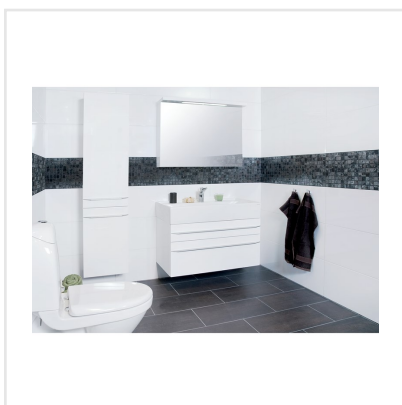

# MARTE EMPERADOR BRUN

En modern men samtidigt tidlös klinker med stenliknande mönster och slät yta. Marte är en frostsäker granitkeramik som kan användas inomhus som utomhus. I serien finns även mosaik och dekorplattor. Marte finns i många olika färger och som beställningsvara i ett antal olika ytstrukturer. Tänk på att ange eventuell mönsterläggning vid ordertillfället.

Art nr:	9953
Serie:	Marte
Färg:	Brun
Yta:	Matt
Storlek:	30x60 cm
Antal/m <sup>2</sup> :	5,56
Placering:	Golv & Vägg
Priskod:	M12
Plats:	5:18, B28

KONRADSSONS

KAKEL