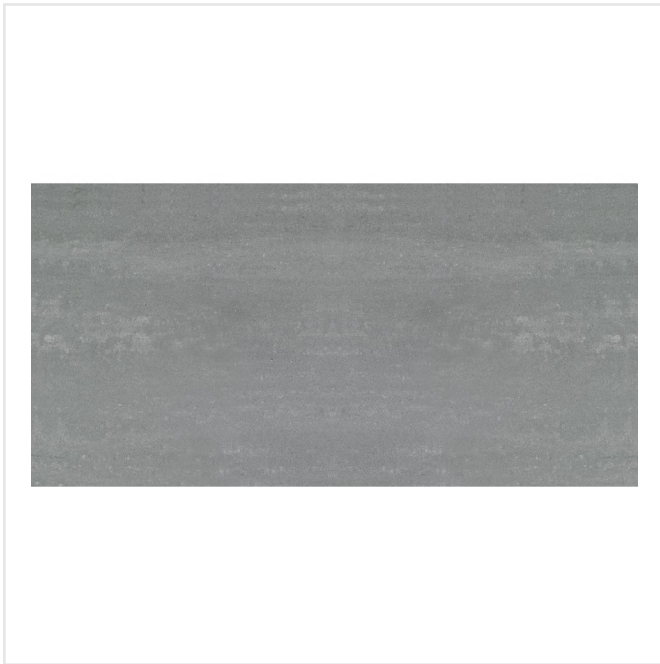

# MARTE GRIGIO MAROSTICA GRÅ

En modern men samtidigt tidlös klinker med stenliknande mönster och slät yta. Marte är en frostsäker granitkeramik som kan användas inomhus som utomhus. I serien finns även mosaik och dekorplattor. Marte finns i många olika färger och som beställningsvara i ett antal olika ytstrukturer. Tänk på att ange eventuell mönsterläggning vid ordertillfället.

Art nr:	9959
Serie:	Marte
Färg:	Grå
Yta:	Matt
Storlek:	30x60 cm
Antal/m <sup>2</sup> :	5,56
Placering:	Golv & Vägg
Priskod:	M11
Plats:	5:18, B26, PB49

KONRADSSONS

KAKEL