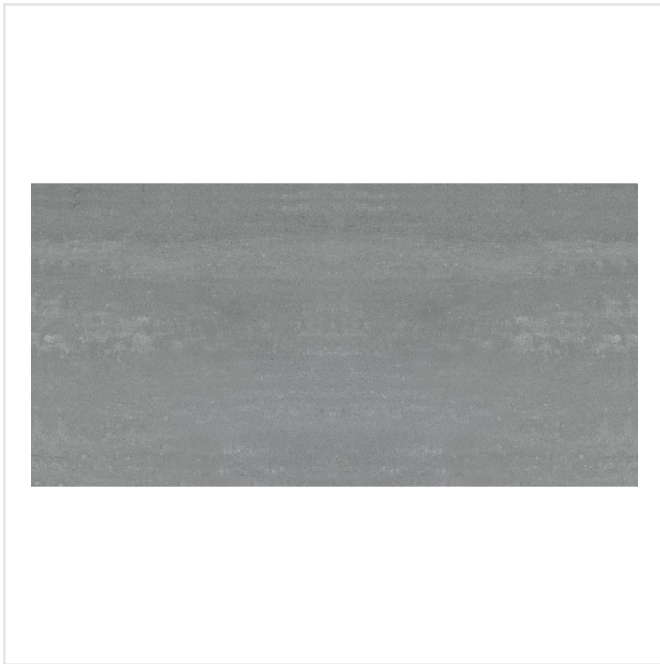

MARTE GRIGIO MAROSTICA GRÅ

En modern men samtidigt tidlös klinker med stenliknande mönster och slät yta. Marte är en frostsäker granitkeramik som kan användas inomhus som utomhus. I serien finns även mosaik och dekorplattor. Marte finns i många olika färger och som beställningsvara i ett antal olika ytstrukturer. Tänk på att ange eventuell mönsterläggning vid ordertillfället.

Art nr:	9959
Serie:	Marte
Färg:	Grå
Yta:	Matt
Storlek:	30x60 cm
Antal/m ² :	5,56
Placering:	Golv & Vägg
Priskod:	M9
Plats:	5:18, B26, PB49

KONRADSSONS

KAKEL