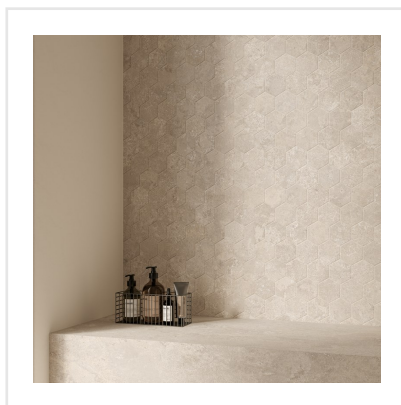

# YORK GREIGE

Art nr:	94057
Serie:	York
Färg:	Grå
Yta:	Matt
Storlek:	30x60 cm
Antal/m <sup>2</sup> :	5,56
Placering:	Golv & Väg
Priskod:	M8
Plats:	PH04

KONRADSSONS

KAKEL