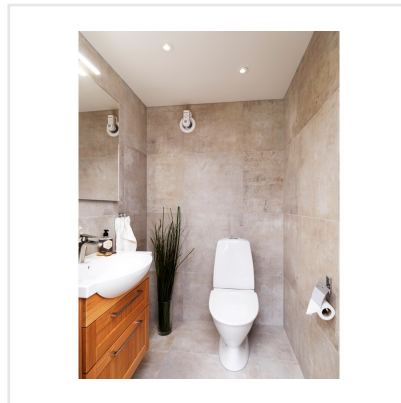

# PLANT CLAY BEIGE

Trä och cement, två element typiska för den urbana och industriella stilen, kombineras i serien Plant på ett nytt sätt och ger en modern vinkling till alla typer av miljöer. Den skrapade, slitna ytan och de distinkta färgerna bidrar till att forma den underjordiska atmosfären serien inspirerats av. Välj mellan vit, beige och iron, en mörk svart-brun kulör, i medium till stora plattor. Plant är en granitkeramikplatta och fungerar därmed lika bra ute som inne, i alla typer av rum. Oavsett var du väljer att sätta den, med Plant skapar du en unik, helt ny look.

Art nr:	6082
Serie:	Plant
Färg:	Beige
Yta:	Matt
Storlek:	60x60 cm
Antal/m <sup>2</sup> :	2,78
Placering:	Golv & Vägg
Priskod:	M16
Plats:	6:6, C28, PG29

KONRADSSONS

KAKEL