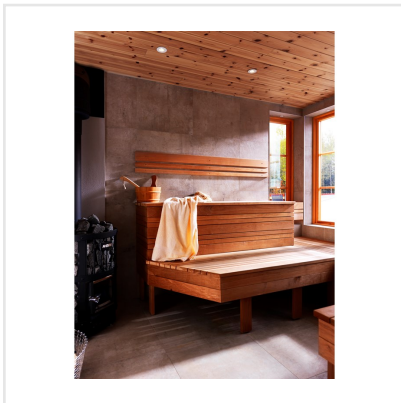

PLANT CLAY BEIGE

Trä och cement, två element typiska för den urbana och industriella stilen, kombineras i serien Plant på ett nytt sätt och ger en modern vinkling till alla typer av miljöer. Den skrapade, slitna ytan och de distinkta färgerna bidrar till att forma den underjordiska atmosfären serien inspirerats av. Välj mellan vit, beige och iron, en mörk svart-brun kulör, i medium till stora plattor. Plant är en granitkeramikplatta och fungerar därmed lika bra ute som inne, i alla typer av rum. Oavsett var du väljer att sätta den, med Plant skapar du en unik, helt ny look.

Art nr:	6082
Serie:	Plant
Färg:	Beige
Yta:	Matt
Storlek:	60x60 cm
Antal/m ² :	2,78
Placering:	Golv & Vägg
Priskod:	M16
Plats:	C28, PG29

KONRADSSONS

KAKEL