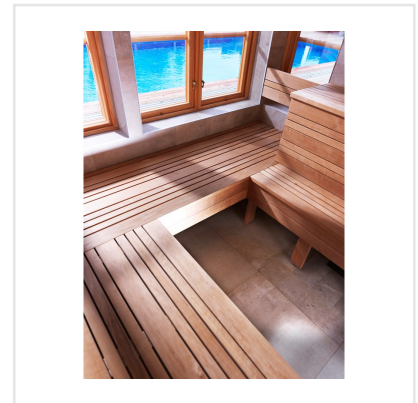

PLANT CLAY BEIGE

Trä och cement, två element typiska för den urbana och industriella stilen, kombineras i serien Plant på ett nytt sätt och ger en modern vinkling till alla typer av miljöer. Den skrapade, slitna ytan och de distinkta färgerna bidrar till att forma den underjordiska atmosfären serien inspirerats av. Välj mellan vit, beige och iron, en mörk svart-brun kulör, i medium till stora plattor. Plant är en granitkeramikplatta och fungerar därmed lika bra ute som inne, i alla typer av rum. Oavsett var du väljer att sätta den, med Plant skapar du en unik, helt ny look.

Art nr:	6082
Serie:	Plant
Färg:	Beige
Yta:	Matt
Storlek:	60x60 cm
Antal/m ² :	2,78
Placering:	Golv & Vägg
Priskod:	M16
Plats:	C28, PG29

KONRADSSONS

KAKEL