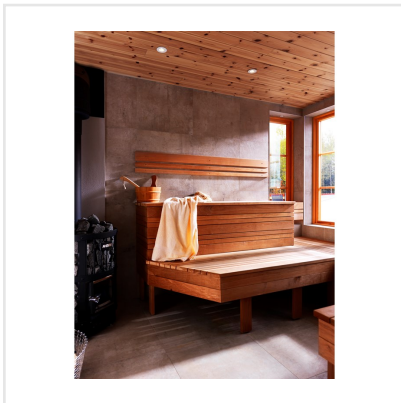

# PLANT CLAY BEIGE

Trä och cement, två element typiska för den urbana och industriella stilen, kombineras i serien Plant på ett nytt sätt och ger en modern vinkling till alla typer av miljöer. Den skrapade, slitna ytan och de distinkta färgerna bidrar till att forma den underjordiska atmosfären serien inspirerats av. Välj mellan vit, beige och iron, en mörk svart-brun kulör, i medium till stora plattor. Plant är en granitkeramikplatta och fungerar därmed lika bra ute som inne, i alla typer av rum. Oavsett var du väljer att sätta den, med Plant skapar du en unik, helt ny look.

Art nr:	6082
Serie:	Plant
Färg:	Beige
Yta:	Matt
Storlek:	60x60 cm
Antal/m <sup>2</sup> :	2,78
Placering:	Golv & Vägg
Priskod:	M16
Plats:	6:6, C28, PG29

KONRADSSONS

KAKEL