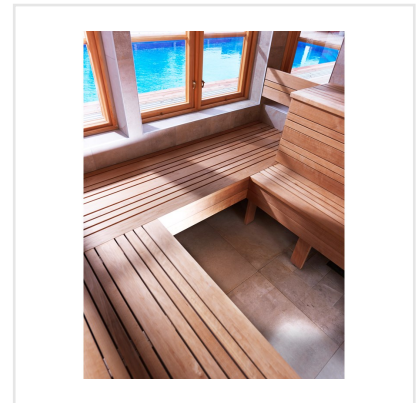

# PLANT CLAY BEIGE

Trä och cement, två element typiska för den urbana och industriella stilen, kombineras i serien Plant på ett nytt sätt och ger en modern vinkling till alla typer av miljöer. Den skrapade, slitna ytan och de distinkta färgerna bidrar till att forma den underjordiska atmosfären serien inspirerats av. Välj mellan vit, beige och iron, en mörk svart-brun kulör, i medium till stora plattor. Plant är en granitkeramikplatta och fungerar därmed lika bra ute som inne, i alla typer av rum. Oavsett var du väljer att sätta den, med Plant skapar du en unik, helt ny look.

Art nr:	6082
Serie:	Plant
Färg:	Beige
Yta:	Matt
Storlek:	60x60 cm
Antal/m <sup>2</sup> :	2,78
Placering:	Golv & Vägg
Priskod:	M16
Plats:	6:6, C28, PG29

KONRADSSONS

KAKEL