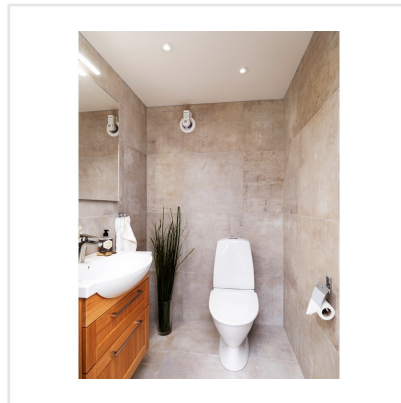

PLANT CLAY BEIGE

Trä och cement, två element typiska för den urbana och industriella stilen, kombineras i serien Plant på ett nytt sätt och ger en modern vinkling till alla typer av miljöer. Den skrapade, slitna ytan och de distinkta färgerna bidrar till att forma den underjordiska atmosfären serien inspirerats av. Välj mellan vit, beige och iron, en mörk svart-brun kulör, i medium till stora plattor. Plant är en granitkeramikplatta och fungerar därmed lika bra ute som inne, i alla typer av rum. Oavsett var du väljer att sätta den, med Plant skapar du en unik, helt ny look.

Art nr:	6082
Serie:	Plant
Färg:	Beige
Yta:	Matt
Storlek:	60x60 cm
Antal/m ² :	2,78
Placering:	Golv & Vägg
Priskod:	M16
Plats:	C28, PG29

KONRADSSONS

KAKEL