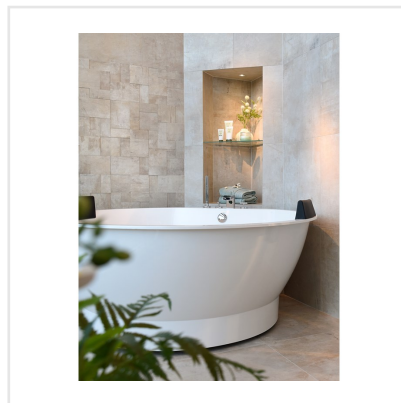

PLANT CLAY BEIGE

Trä och cement, två element typiska för den urbana och industriella stilen, kombineras i serien Plant på ett nytt sätt och ger en modern vinkling till alla typer av miljöer. Den skrapade, slitna ytan och de distinkta färgerna bidrar till att forma den underjordiska atmosfären serien inspirerats av. Välj mellan vit, beige och iron, en mörk svart-brun kulör, i medium till stora plattor. Plant är en granitkeramikplatta och fungerar därmed lika bra ute som inne, i alla typer av rum. Oavsett var du väljer att sätta den, med Plant skapar du en unik, helt ny look.

Art nr:	6083
Serie:	Plant
Färg:	Beige
Yta:	Matt
Storlek:	30x60 cm
Antal/m ² :	5,56
Placering:	Golv & Vägg
Priskod:	M13
Plats:	6:6, C28, PG29

KONRADSSONS

KAKEL