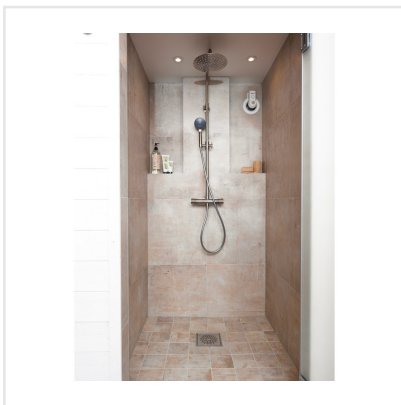

PLANT CLAY BEIGE

Trä och cement, två element typiska för den urbana och industriella stilen, kombineras i serien Plant på ett nytt sätt och ger en modern vinkling till alla typer av miljöer. Den skrapade, slitna ytan och de distinkta färgerna bidrar till att forma den underjordiska atmosfären serien inspirerats av. Välj mellan vit, beige och iron, en mörk svart-brun kulör, i medium till stora plattor. Plant är en granitkeramikplatta och fungerar därmed lika bra ute som inne, i alla typer av rum. Oavsett var du väljer att sätta den, med Plant skapar du en unik, helt ny look.

Art nr:	6084
Serie:	Plant
Färg:	Beige
Yta:	Matt
Storlek:	15x15 cm
Antal/m ² :	44
Placering:	Golv & Vägg
Priskod:	M19
Plats:	6:6, C28, PG29

KONRADSSONS

KAKEL