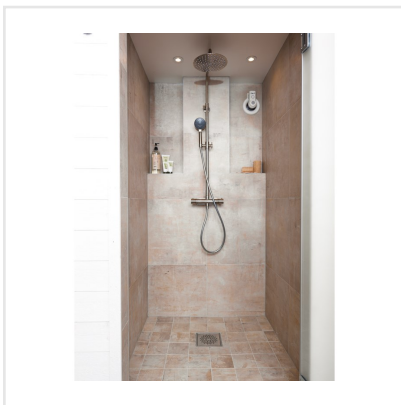

PLANT CLAY BEIGE

Trä och cement, två element typiska för den urbana och industriella stilen, kombineras i serien Plant på ett nytt sätt och ger en modern vinkling till alla typer av miljöer. Den skrapade, slitna ytan och de distinkta färgerna bidrar till att forma den underjordiska atmosfären serien inspirerats av. Välj mellan vit, beige och iron, en mörk svart-brun kulör, i medium till stora plattor. Plant är en granitkeramikplatta och fungerar därmed lika bra ute som inne, i alla typer av rum. Oavsett var du väljer att sätta den, med Plant skapar du en unik, helt ny look.

Art nr:	6084
Serie:	Plant
Färg:	Beige
Yta:	Matt
Storlek:	15x15 cm
Antal/m ² :	44
Placering:	Golv & Vägg
Priskod:	M19
Plats:	6:6, C28

KONRADSSONS

KAKEL