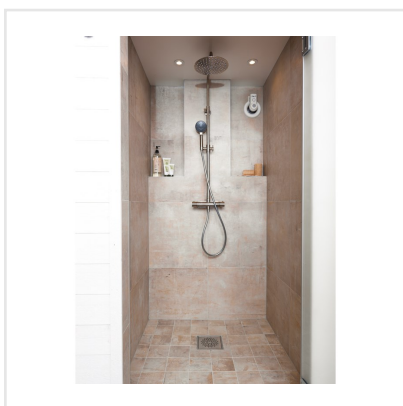

PLANT CLAY BEIGE

Trä och cement, två element typiska för den urbana och industriella stilen, kombineras i serien Plant på ett nytt sätt och ger en modern vinkling till alla typer av miljöer. Den skrapade, slitna ytan och de distinkta färgerna bidrar till att forma den underjordiska atmosfären serien inspirerats av. Välj mellan vit, beige och iron, en mörk svart-brun kulör, i medium till stora plattor. Plant är en granitkeramikplatta och fungerar därmed lika bra ute som inne, i alla typer av rum. Oavsett var du väljer att sätta den, med Plant skapar du en unik, helt ny look.

Art nr:	6084
Serie:	Plant
Färg:	Beige
Yta:	Matt
Storlek:	15x15 cm
Antal/m ² :	44
Placering:	Golv & Vägg
Priskod:	M19
Plats:	6:6, C28, PG29

KONRADSSONS

KAKEL