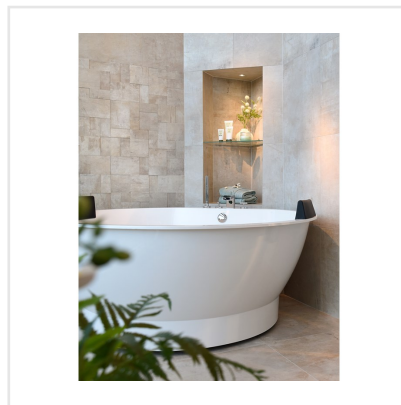

PLANT CLAY BEIGE

Trä och cement, två element typiska för den urbana och industriella stilen, kombineras i serien Plant på ett nytt sätt och ger en modern vinkling till alla typer av miljöer. Den skrapade, slitna ytan och de distinkta färgerna bidrar till att forma den underjordiska atmosfären serien inspirerats av. Välj mellan vit, beige och iron, en mörk svart-brun kulör, i medium till stora plattor. Plant är en granitkeramikplatta och fungerar därmed lika bra ute som inne, i alla typer av rum. Oavsett var du väljer att sätta den, med Plant skapar du en unik, helt ny look.

Art nr:	6084
Serie:	Plant
Färg:	Beige
Yta:	Matt
Storlek:	15x15 cm
Antal/m ² :	44
Placering:	Golv & Vägg
Priskod:	M19
Plats:	6:6, C28, PG29

KONRADSSONS

KAKEL