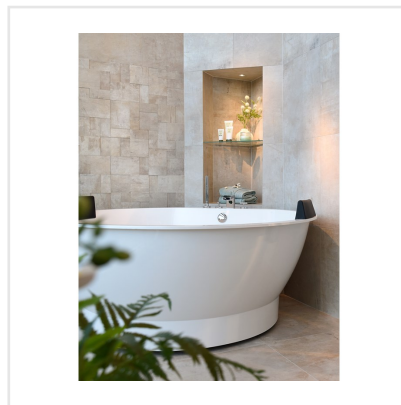

# PLANT CLAY BEIGE

Trä och cement, två element typiska för den urbana och industriella stilen, kombineras i serien Plant på ett nytt sätt och ger en modern vinkling till alla typer av miljöer. Den skrapade, slitna ytan och de distinkta färgerna bidrar till att forma den underjordiska atmosfären serien inspirerats av. Välj mellan vit, beige och iron, en mörk svart-brun kulör, i medium till stora plattor. Plant är en granitkeramikplatta och fungerar därmed lika bra ute som inne, i alla typer av rum. Oavsett var du väljer att sätta den, med Plant skapar du en unik, helt ny look.

Art nr:	6084
Serie:	Plant
Färg:	Beige
Yta:	Matt
Storlek:	15x15 cm
Antal/m <sup>2</sup> :	44
Placering:	Golv & Vägg
Priskod:	M19
Plats:	6:6, C28, PG29

KONRADSSONS

KAKEL