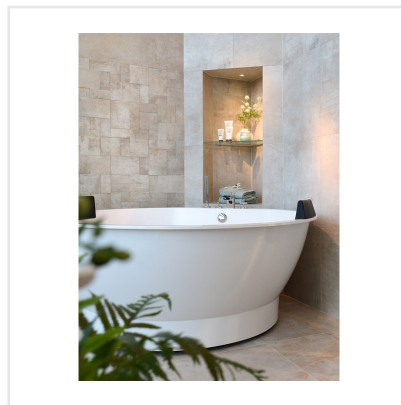

PLANT CLAY BEIGE

Trä och cement, två element typiska för den urbana och industriella stilen, kombineras i serien Plant på ett nytt sätt och ger en modern vinkling till alla typer av miljöer. Den skrapade, slitna ytan och de distinkta färgerna bidrar till att forma den underjordiska atmosfären serien inspirerats av. Välj mellan vit, beige och iron, en mörk svart-brun kulör, i medium till stora plattor. Plant är en granitkeramikplatta och fungerar därmed lika bra ute som inne, i alla typer av rum. Oavsett var du väljer att sätta den, med Plant skapar du en unik, helt ny look.

Art nr:	6084
Serie:	Plant
Färg:	Beige
Yta:	Matt
Storlek:	15x15 cm
Antal/m ² :	44
Placering:	Golv & Vägg
Priskod:	M19
Plats:	6:6, C28

KONRADSSONS

KAKEL