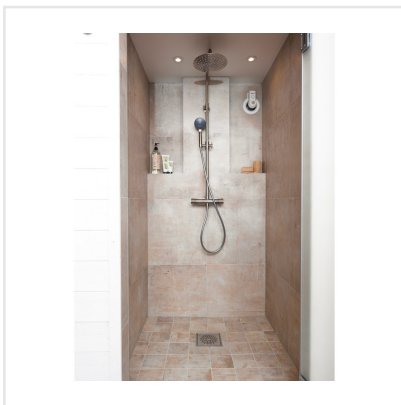

# PLANT CLAY BEIGE

Trä och cement, två element typiska för den urbana och industriella stilen, kombineras i serien Plant på ett nytt sätt och ger en modern vinkling till alla typer av miljöer. Den skrapade, slitna ytan och de distinkta färgerna bidrar till att forma den underjordiska atmosfären serien inspirerats av. Välj mellan vit, beige och iron, en mörk svart-brun kulör, i medium till stora plattor. Plant är en granitkeramikplatta och fungerar därmed lika bra ute som inne, i alla typer av rum. Oavsett var du väljer att sätta den, med Plant skapar du en unik, helt ny look.

Art nr:	6084
Serie:	Plant
Färg:	Beige
Yta:	Matt
Storlek:	15x15 cm
Antal/m <sup>2</sup> :	44
Placering:	Golv & Vägg
Priskod:	M19
Plats:	6:6, C28, PG29

KONRADSSONS

KAKEL