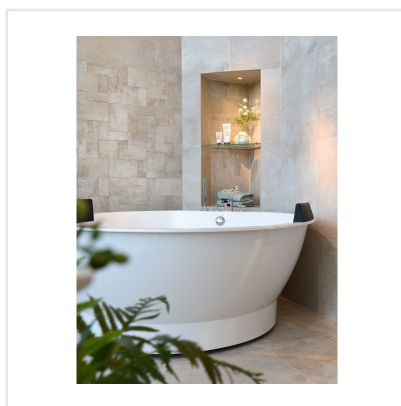

PLANT CLAY BEIGE

Trä och cement, två element typiska för den urbana och industriella stilen, kombineras i serien Plant på ett nytt sätt och ger en modern vinkling till alla typer av miljöer. Den skrapade, slitna ytan och de distinkta färgerna bidrar till att forma den underjordiska atmosfären serien inspirerats av. Välj mellan vit, beige och iron, en mörk svart-brun kulör, i medium till stora plattor. Plant är en granitkeramikplatta och fungerar därmed lika bra ute som inne, i alla typer av rum. Oavsett var du väljer att sätta den, med Plant skapar du en unik, helt ny look.

Art nr:	6084
Serie:	Plant
Färg:	Beige
Yta:	Matt
Storlek:	15x15 cm
Antal/m ² :	44
Placering:	Golv & Vägg
Priskod:	M19
Plats:	6:6, C28, PG29

KONRADSSONS

KAKEL