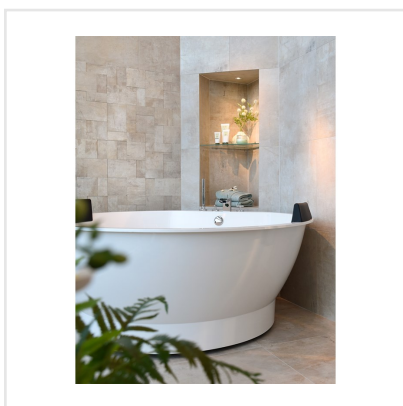

# PLANT CLAY BEIGE MURETTO 3D

Trä och cement, två element typiska för den urbana och industriella stilen, kombineras i serien Plant på ett nytt sätt och ger en modern vinkling till alla typer av miljöer. Den skrapade, slitna ytan och de distinkta färgerna bidrar till att forma den underjordiska atmosfären serien inspirerats av. Välj mellan vit, beige och iron, en mörk svart-brun kulör, i medium till stora plattor. Plant är en granitkeramikplatta och fungerar därmed lika bra ute som inne, i alla typer av rum. Oavsett var du väljer att sätta den, med Plant skapar du en unik, helt ny look.

Art nr:	6085
Serie:	Plant
Färg:	Beige
Yta:	Matt
Storlek:	28,5x56,5 cm
Antal/m <sup>2</sup> :	6,21
Placering:	Golv & Vägg
Priskod:	M35
Plats:	6:6, C28

KONRADSSONS

KAKEL