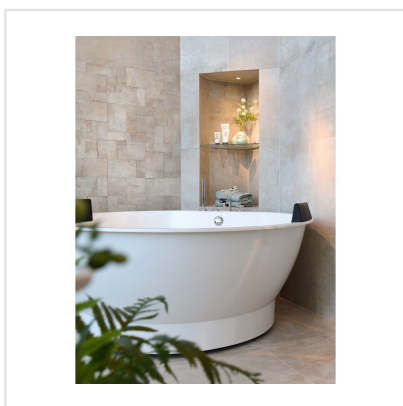

PLANT CLAY BEIGE MURETTO 3D

Trä och cement, två element typiska för den urbana och industriella stilen, kombineras i serien Plant på ett nytt sätt och ger en modern vinkling till alla typer av miljöer. Den skrapade, slitna ytan och de distinkta färgerna bidrar till att forma den underjordiska atmosfären serien inspirerats av. Välj mellan vit, beige och iron, en mörk svart-brun kulör, i medium till stora plattor. Plant är en granitkeramikplatta och fungerar därmed lika bra ute som inne, i alla typer av rum. Oavsett var du väljer att sätta den, med Plant skapar du en unik, helt ny look.

Art nr:	6085
Serie:	Plant
Färg:	Beige
Yta:	Matt
Storlek:	28,5x56,5 cm
Antal/m ² :	6,21
Placering:	Golv & Vägg
Priskod:	M35
Plats:	6:6, C28, PG30

KONRADSSONS

KAKEL