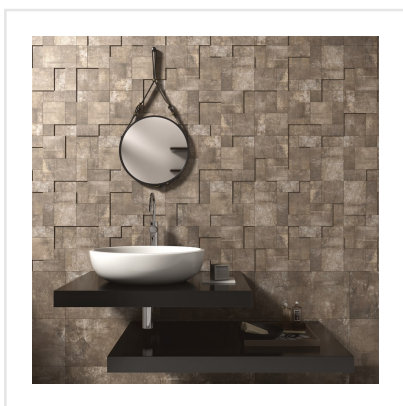

PLANT IRON MURETTO 3D

Trä och cement, två element typiska för den urbana och industriella stilen, kombineras i serien Plant på ett nytt sätt och ger en modern vinkling till alla typer av miljöer. Den skrapade, slitna ytan och de distinkta färgerna bidrar till att forma den underjordiska atmosfären serien inspirerats av. Välj mellan vit, beige och iron, en mörk svart-brun kulör, i medium till stora plattor. Plant är en granitkeramikplatta och fungerar därmed lika bra ute som inne, i alla typer av rum. Oavsett var du väljer att sätta den, med Plant skapar du en unik, helt ny look.

Art nr:	6089
Serie:	Plant
Färg:	Brun
Yta:	Matt
Storlek:	28,5x56,5 cm
Antal/m ² :	6,21
Placering:	Golv & Vägg
Priskod:	M35
Plats:	6:6, C28

KONRADSSONS

KAKEL