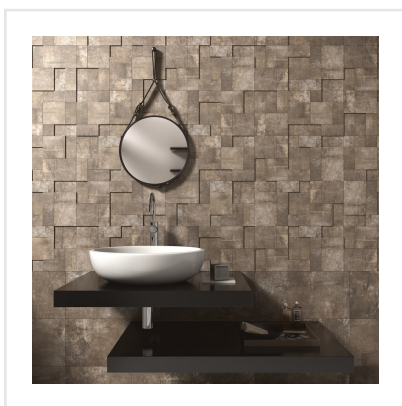

PLANT IRON MURETTO 3D

Trä och cement, två element typiska för den urbana och industriella stilen, kombineras i serien Plant på ett nytt sätt och ger en modern vinkling till alla typer av miljöer. Den skrapade, slitna ytan och de distinkta färgerna bidrar till att forma den underjordiska atmosfären serien inspirerats av. Välj mellan vit, beige och iron, en mörk svart-brun kulör, i medium till stora plattor. Plant är en granitkeramikplatta och fungerar därmed lika bra ute som inne, i alla typer av rum. Oavsett var du väljer att sätta den, med Plant skapar du en unik, helt ny look.

Art nr:	6089
Serie:	Plant
Färg:	Brun
Yta:	Matt
Storlek:	28,5x56,5 cm
Antal/m ² :	6,21
Placering:	Golv & Vägg
Priskod:	M35
Plats:	6:6, C28, PG32

KONRADSSONS

KAKEL