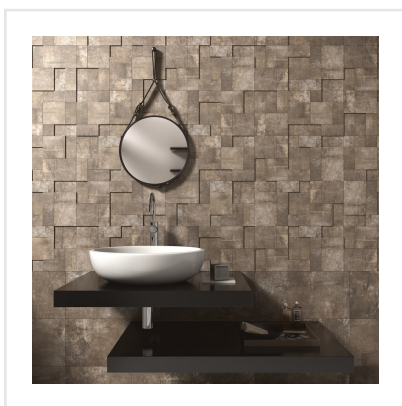

# PLANT IRON MURETTO 3D

Trä och cement, två element typiska för den urbana och industriella stilen, kombineras i serien Plant på ett nytt sätt och ger en modern vinkling till alla typer av miljöer. Den skrapade, slitna ytan och de distinkta färgerna bidrar till att forma den underjordiska atmosfären serien inspirerats av. Välj mellan vit, beige och iron, en mörk svart-brun kulör, i medium till stora plattor. Plant är en granitkeramikplatta och fungerar därmed lika bra ute som inne, i alla typer av rum. Oavsett var du väljer att sätta den, med Plant skapar du en unik, helt ny look.

KONRADSSONS

KAKEL