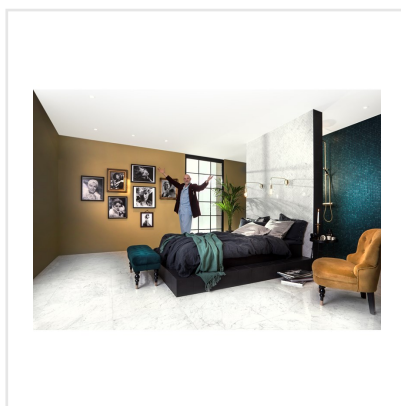

KONRADSSONS

KAKEL