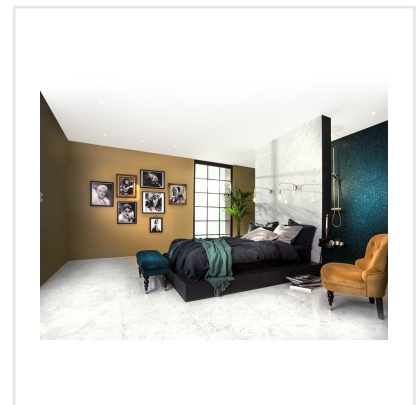

KONRADSSONS

KAKEL