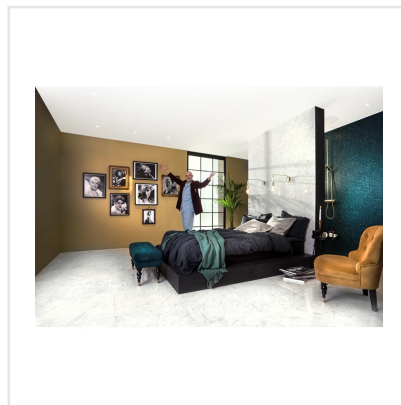

KONRADSSONS

KAKEL