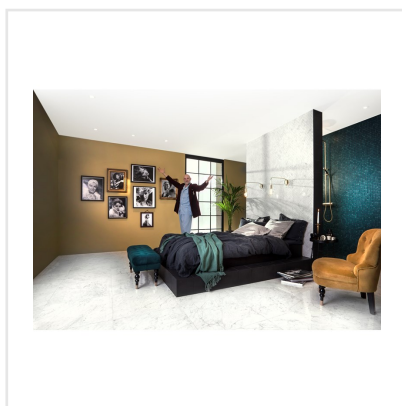

KONRADSSONS

KAKEL