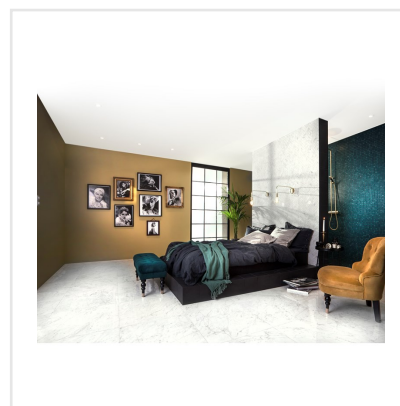

KONRADSSONS

KAKEL