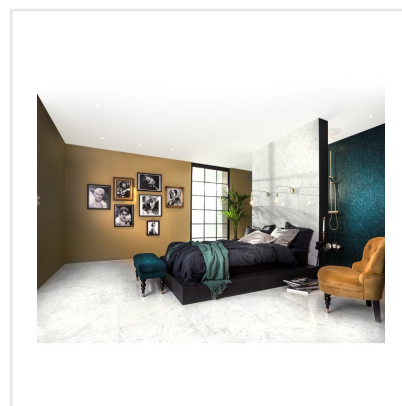

KONRADSSONS

KAKEL