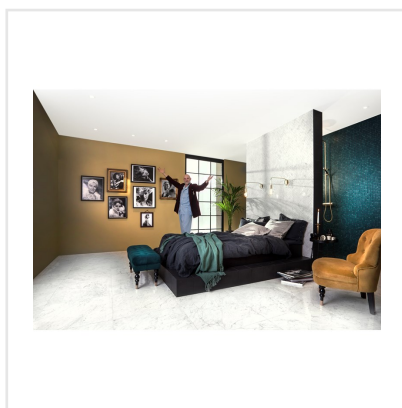

KONRADSSONS

KAKEL