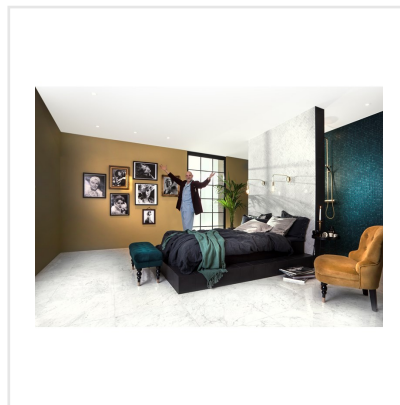

KONRADSSONS

KAKEL