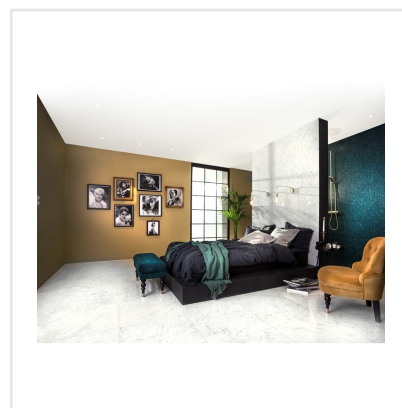

KONRADSSONS

KAKEL