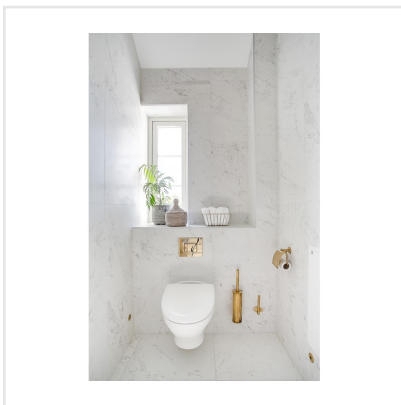

# MARMI CARARRA NATURALE RECT

Klassisk, tidlös, med en känsla av lyx. Marmi är serien där de klassiska italienska marmormönstren får ta plats och den skapar en lugn exklusivitet i hemmet med sina ljusa kalkstensvita toner. Serien kommer i två typer av mönster, carrara och statuario. Skillnaden i mönstren ligger främst i statuarios mer tydliga ådringar. Plattorna är tillverkade av granitkeramik och kan användas i de flesta miljöer, såväl utomhus som inomhus. Ytan är polerad eller matt för carrara och polerad för statuario, och plattorna kommer i flera olika storlekar och former.

Art nr:	7044
Serie:	Marmi
Färg:	Vit
Yta:	Matt
Storlek:	59,5x59,5 cm
Antal/m <sup>2</sup> :	2,78
Placering:	Golv & Vägg
Priskod:	M13
Plats:	8:5, D07

KONRADSSONS

KAKEL