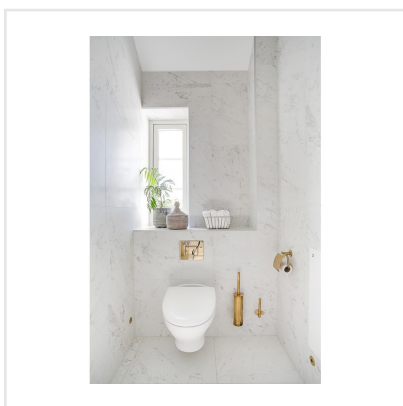

KONRADSSONS

KAKEL