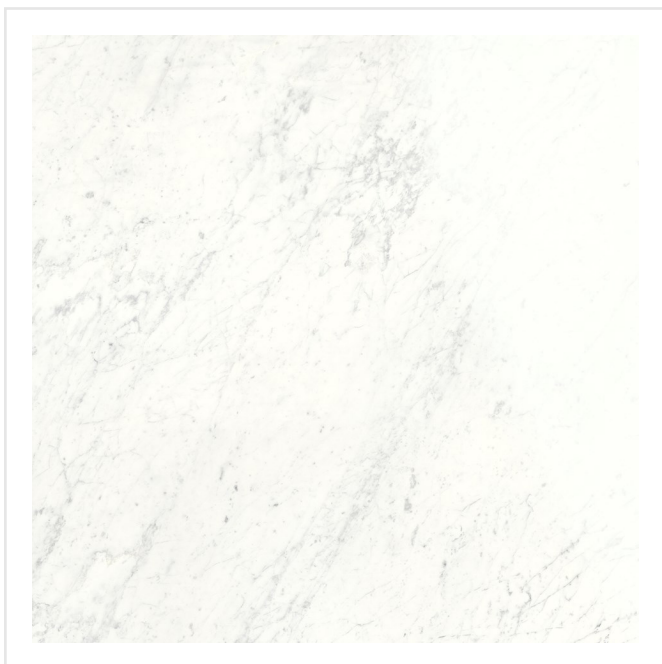

# MARMI CARARRA LEVIGATO RECT

Klassisk, tidlös, med en känsla av lyx. Marmi är serien där de klassiska italienska marmormönstren får ta plats och den skapar en lugn exklusivitet i hemmet med sina ljusa kalkstensvita toner. Serien kommer i två typer av mönster, carrara och statuario. Skillnaden i mönstren ligger främst i statuarios mer tydliga ådringar. Plattorna är tillverkade av granitkeramik och kan användas i de flesta miljöer, såväl utomhus som inomhus. Ytan är polerad eller matt för carrara och polerad för statuario, och plattorna kommer i flera olika storlekar och former.

Art nr:	7045
Serie:	Marmi
Färg:	Vit
Yta:	Polerad
Storlek:	59,5x59,5 cm
Antal/m <sup>2</sup> :	2,78
Placering:	Golv & Vägg
Priskod:	M17
Plats:	8:6, 8:6, D06, PD36

KONRADSSONS

KAKEL