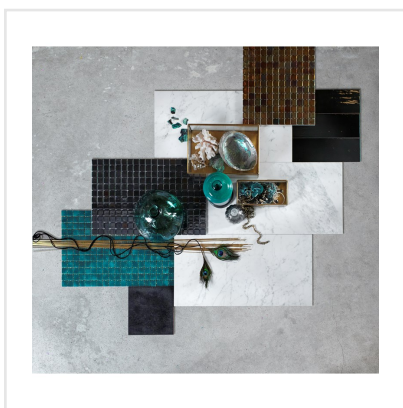

MARMI CARARRA LEVIGATO RECT

Klassisk, tidlös, med en känsla av lyx. Marmi är serien där de klassiska italienska marmormönstren får ta plats och den skapar en lugn exklusivitet i hemmet med sina ljusa kalkstensvita toner. Serien kommer i två typer av mönster, carrara och statuario. Skillnaden i mönstren ligger främst i statuarios mer tydliga ådringar. Plattorna är tillverkade av granitkeramik och kan användas i de flesta miljöer, såväl utomhus som inomhus. Ytan är polerad eller matt för carrara och polerad för statuario, och plattorna kommer i flera olika storlekar och former.

Art nr:	7045
Serie:	Marmi
Färg:	Vit
Yta:	Polerad
Storlek:	59,5x59,5 cm
Antal/m ² :	2,78
Placering:	Golv & Vägg
Priskod:	M17
Plats:	8:6, 8:6, D06

KONRADSSONS

KAKEL