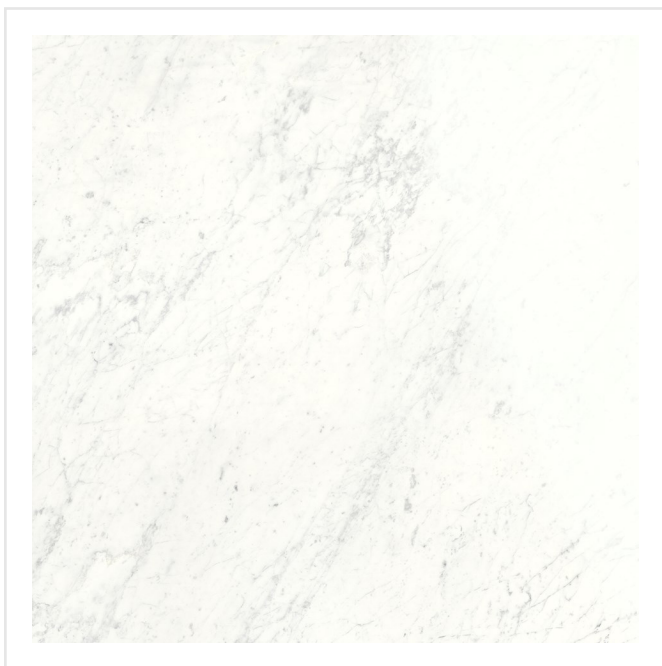

MARMI CARARRA LEVIGATO RECT

Klassisk, tidlös, med en känsla av lyx. Marmi är serien där de klassiska italienska marmormönstren får ta plats och den skapar en lugn exklusivitet i hemmet med sina ljusa kalkstensvita toner. Serien kommer i två typer av mönster, carrara och statuario. Skillnaden i mönstren ligger främst i statuarios mer tydliga ådringar. Plattorna är tillverkade av granitkeramik och kan användas i de flesta miljöer, såväl utomhus som inomhus. Ytan är polerad eller matt för carrara och polerad för statuario, och plattorna kommer i flera olika storlekar och former.

Art nr:	7045
Serie:	Marmi
Färg:	Vit
Yta:	Polerad
Storlek:	59,5x59,5 cm
Antal/m ² :	2,78
Placering:	Golv & Vägg
Priskod:	M17
Plats:	8:6, 8:6, D06

KONRADSSONS

KAKEL