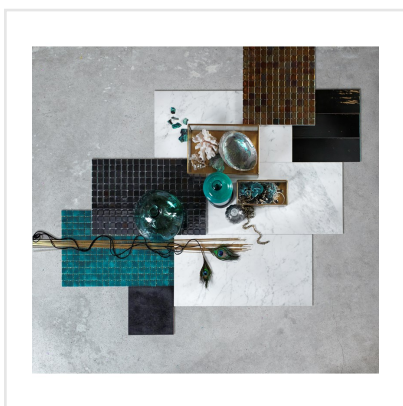

# MARMI CARARRA LEVIGATO RECT

Klassisk, tidlös, med en känsla av lyx. Marmi är serien där de klassiska italienska marmormönstren får ta plats och den skapar en lugn exklusivitet i hemmet med sina ljusa kalkstensvita toner. Serien kommer i två typer av mönster, carrara och statuario. Skillnaden i mönstren ligger främst i statuarios mer tydliga ådringar. Plattorna är tillverkade av granitkeramik och kan användas i de flesta miljöer, såväl utomhus som inomhus. Ytan är polerad eller matt för carrara och polerad för statuario, och plattorna kommer i flera olika storlekar och former.

Art nr:	7045
Serie:	Marmi
Färg:	Vit
Yta:	Polerad
Storlek:	59,5x59,5 cm
Antal/m <sup>2</sup> :	2,78
Placering:	Golv & Vägg
Priskod:	M17
Plats:	8:6, 8:6, D06, PD36

KONRADSSONS

KAKEL