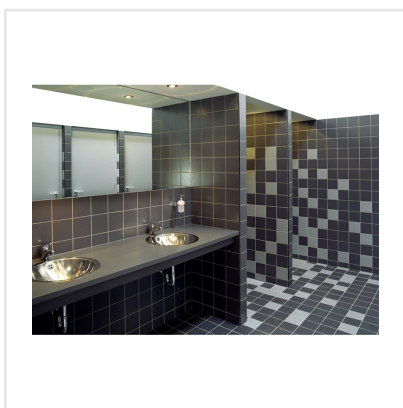

KONRADSSONS

KAKEL