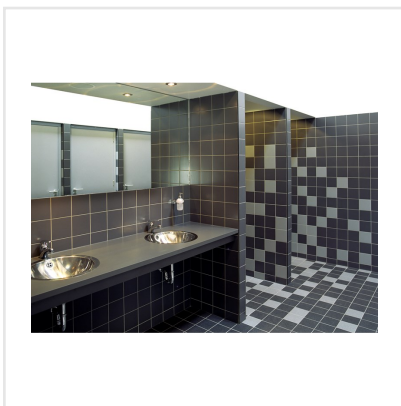

KONRADSSONS

KAKEL