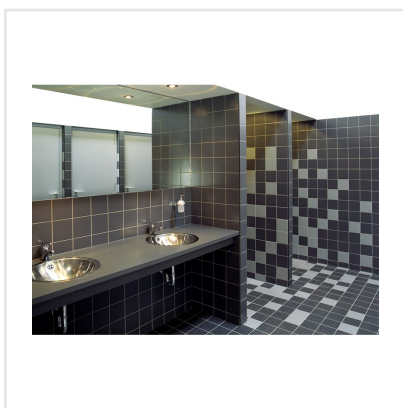

# GLOBAL COLLECTION LJUSGRÅ MATT

Global Collection är en serie klinker med matta och dova färger som för tankarna till material så som antracit, tegel och porslin. Plattorna är frostsäkra och kommer i 15x15 cm där alla färger matchar perfekt och går att variera och mixa i oändlighet. De är flexibla och slitstarka. Global Collection är en klinker för dig som efterfrågar funktionalitet, estetik och prisvärdhet.

Art nr:	5767
Serie:	Global Collection
Färg:	Ljusgrå
Yta:	Matt
Storlek:	14,6x14,6 cm
Antal/m <sup>2</sup> :	44
Placering:	Golv & Vägg
Priskod:	M16
Plats:	1:45, 1:45, A42, PG51
PEI:	5

KONRADSSONS

KAKEL