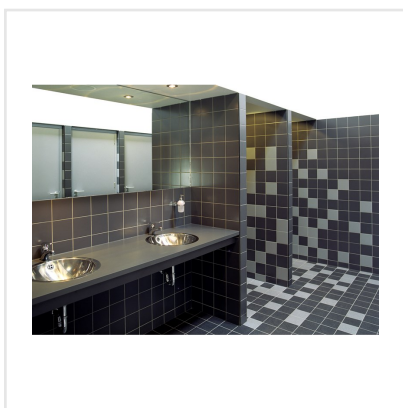

GLOBAL COLLECTION LJUSGRÅ MATT

Global Collection är en serie klinker med matta och dova färger som för tankarna till material så som antracit, tegel och porslin. Plattorna är frostsäkra och kommer i 15x15 cm där alla färger matchar perfekt och går att variera och mixa i oändlighet. De är flexibla och slitstarka. Global Collection är en klinker för dig som efterfrågar funktionalitet, estetik och prisvärdhet.

Art nr:	5767
Serie:	Global Collection
Färg:	Ljusgrå
Yta:	Matt
Storlek:	14,6x14,6 cm
Antal/m ² :	44
Placering:	Golv & Vägg
Priskod:	M16
Plats:	1:45, 1:45, A42
PEI:	5

KONRADSSONS

KAKEL