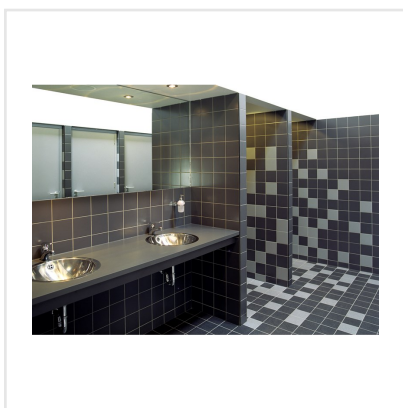

GLOBAL COLLECTION LJUSGRÅ MATT

Global Collection är en serie klinker med matta och dova färger som för tankarna till material så som antracit, tegel och porslin. Plattorna är frostsäkra och kommer i 15x15 cm där alla färger matchar perfekt och går att variera och mixa i oändlighet. De är flexibla och slitstarka. Global Collection är en klinker för dig som efterfrågar funktionalitet, estetik och prisvärdhet.

Art nr:	5767
Serie:	Global Collection
Färg:	Ljusgrå
Yta:	Matt
Storlek:	14,6x14,6 cm
Antal/m ² :	44
Placering:	Golv & Vägg
Priskod:	M16
Plats:	1:45, 1:45, A42, PG51
PEI:	5

KONRADSSONS

KAKEL