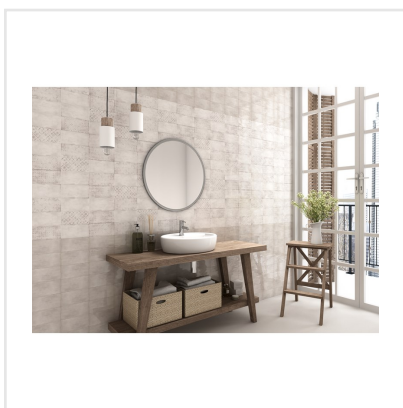

BELLE EPOQUE GREY GRÅ

Belle Epoque är en vacker serie kakel i mjuka färgtoner, med behagliga skiftningar. Det tryckta mönstret på dekorsatsen påminner om klassiska äldre tapetmönster och den vackra slitningen ger intryck av att kaklet suttit länge, länge. Detta kakel passar väldigt fint i klassiska, kanske lantliga kök eller på ställen där man helt enkelt vill låta platsens själ tala.

Art nr:	8012
Serie:	Belle Epoque
Färg:	Grå
Yta:	Blank
Storlek:	10x20 cm
Antal/m ² :	50
Placering:	Vägg
Priskod:	M9
Plats:	2:43, A13

KONRADSSONS

KAKEL