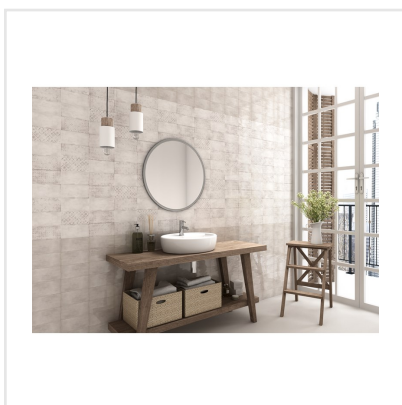

# BELLE EPOQUE GREY GRÅ

Belle Epoque är en vacker serie kakel i mjuka färgtoner, med behagliga skiftningar. Det tryckta mönstret på dekorsatsen påminner om klassiska äldre tapetmönster och den vackra slitningen ger intryck av att kaklet suttit länge, länge. Detta kakel passar väldigt fint i klassiska, kanske lantliga kök eller på ställen där man helt enkelt vill låta platsens själ tala.

Art nr:	8012
Serie:	Belle Epoque
Färg:	Grå
Yta:	Blank
Storlek:	10x20 cm
Antal/m <sup>2</sup> :	50
Placering:	Vägg
Priskod:	M9

KONRADSSONS

KAKEL