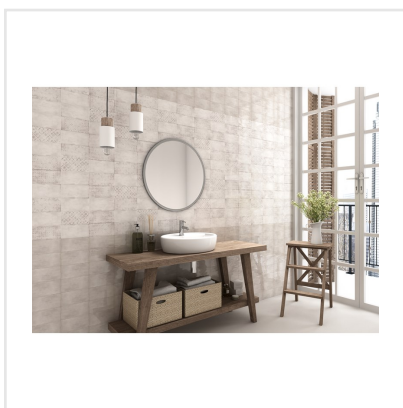

# BELLE EPOQUE WHITE DEKOR

Belle Epoque är en vacker serie kakel i mjuka färgtoner, med behagliga skiftningar. Det tryckta mönstret på dekorsatsen påminner om klassiska äldre tapetmönster och den vackra slitningen ger intryck av att kaklet suttit länge, länge. Detta kakel passar väldigt fint i klassiska, kanske lantliga kök eller på ställen där man helt enkelt vill låta platsens själ tala.

Art nr:	8019
Serie:	Belle Epoque
Färg:	Vit
Yta:	Blank
Storlek:	10x20 cm
Antal/m <sup>2</sup> :	50
Placering:	Vägg
Priskod:	M9
Plats:	2:42, A13

KONRADSSONS

KAKEL