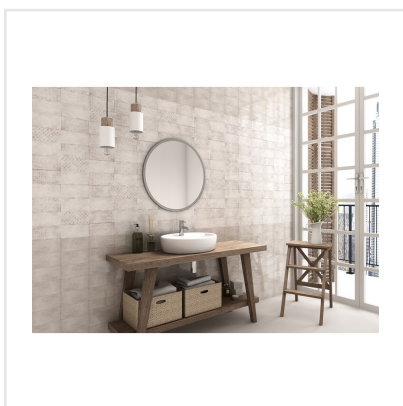

BELLE EPOQUE WHITE DEKOR

Belle Epoque är en vacker serie kakel i mjuka färgtoner, med behagliga skiftningar. Plattorna ger en svagt sliten, laserad effekt. Snygg patina - lite shabby chic-känsla. Belle kommer i 10 x 20-format, med glaserad yta. Det tryckta mönstret på dekorsatsen påminner om klassiska äldre tapetmönster och den vackra slitningen ger intryck av att kaklet suttit länge, länge. Detta vackra kakel passar väldigt fint i klassiska, kanske lantliga kök eller på ställen där man helt enkelt vill låta platsens själ tala.

Art nr:	8019
Serie:	Belle Epoque
Färg:	Vit
Yta:	Blank
Storlek:	10x20 cm
Antal/m ² :	50
Placering:	Vägg
Priskod:	M9
Plats:	2:42

KONRADSSONS

KAKEL